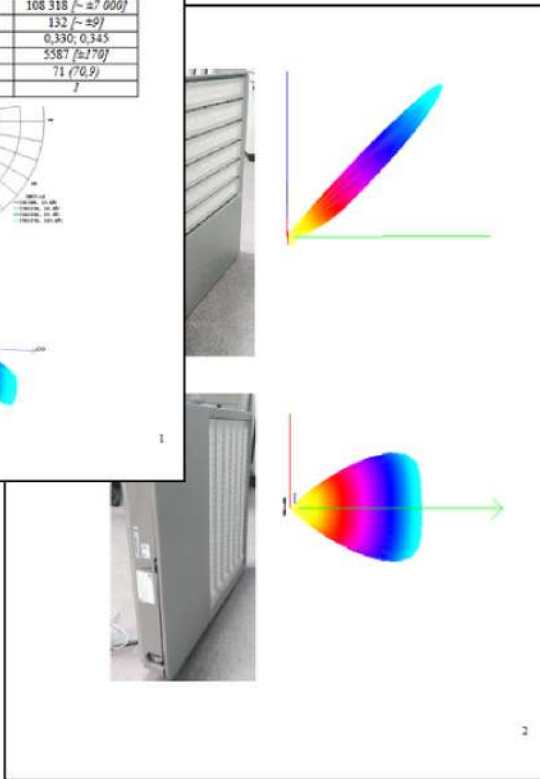

продукція ЛЮМЕН сертифікована ДП “Полтавастандартметрологія”, має клас енергоефективності не нижче А+ та відповідає всім вимогам чинного законодавства України

кожен новий продукт ми обов'язково тестуємо у акредитованій лабораторії Інституту фізики напівпровідників імені В.Є. Лашкарьова