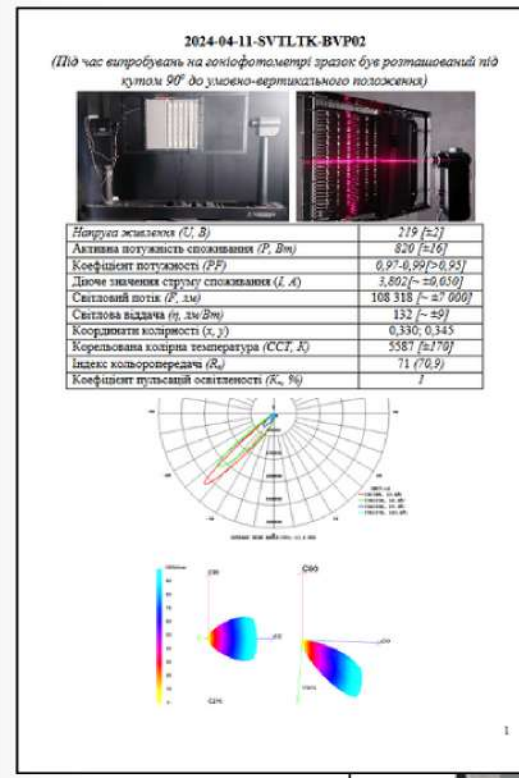

продукція ЛЮМЕН сертифікована ДП “Полтавастандартметрологія”, має клас енергоефективності не нижче А+ та відповідає всім вимогам чинного законодавства України

кожен новий продукт ми обов'язково тестуємо у акредитованій лабораторії Інституту фізики напівпровідників імені В.Є. Лашкарьова