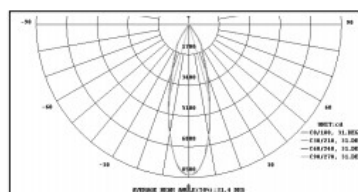

Модель	Розміри, мм		Маса, кг
	ØD	B	
ЛЕД АКЦЕНТ SP100	100	210	1,3

АКСЕСУАРИ