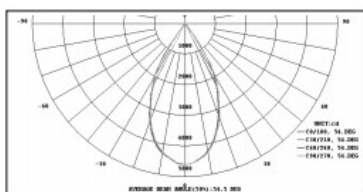

Модель	Розміри, мм		Маса, кг
	ØD	B	
ЛЕД АКЦЕНТ SP100	100	210	1,3

АКСЕСУАРИ