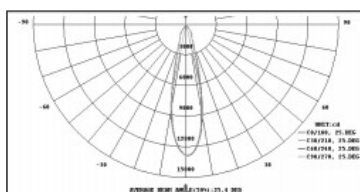

Модель	Розміри, мм		Маса, кг
	ØD	B	
ЛЕД АКЦЕНТ SP100	100	210	1,3

АКСЕСУАРИ