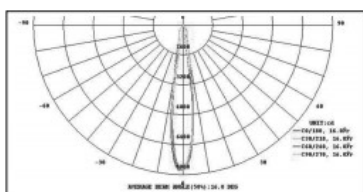

Модель	Розміри, мм		Маса, кг
	ØD	B	
ЛЕД АКЦЕНТ SP100	100	210	1,3

АКСЕСУАРИ