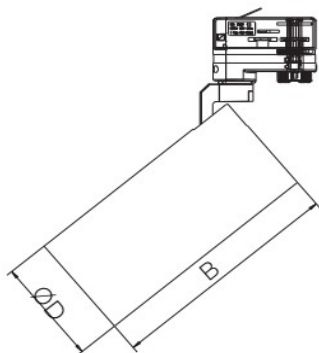

Модель	Розміри, мм		Маса, кг
	ØD	B	
ЛЕД АКЦЕНТ SP100	100	210	1,3