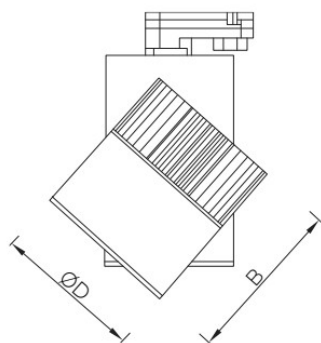

ЛЕД АКЦЕНТ

Артикул	Найменування	Потужність, Вт	Світловий потік, лм	Кут розсіювання, град.	T _c , К
08173511	ЛЕД АКЦЕНТ LT-19Вт/840-25 S24 BL 11	19	2500	24	4000
08174911	ЛЕД АКЦЕНТ LT-19Вт/840-25 S24 WH 11	19	2500	24	4000
08173611	ЛЕД АКЦЕНТ LT-19Вт/840-25 S36 BL 11	19	2500	36	4000
08175011	ЛЕД АКЦЕНТ LT-19Вт/840-25 S36 WH 11	19	2500	36	4000
08173711	ЛЕД АКЦЕНТ LT-19Вт/840-25 S60 BL 11	19	2500	60	4000
08175111	ЛЕД АКЦЕНТ LT-19Вт/840-25 S60 WH 11	19	2500	60	4000
08174011	ЛЕД АКЦЕНТ LT-25Вт/840-32 S24 BL 11	25	3200	24	4000
08175411	ЛЕД АКЦЕНТ LT-25Вт/840-32 S24 WH 11	25	3200	24	4000
08173911	ЛЕД АКЦЕНТ LT-25Вт/840-32 S36 BL 11	25	3200	36	4000
08175311	ЛЕД АКЦЕНТ LT-25Вт/840-32 S36 WH 11	25	3200	36	4000
08173811	ЛЕД АКЦЕНТ LT-25Вт/840-32 S60 BL 11	25	3200	60	4000
08175211	ЛЕД АКЦЕНТ LT-25Вт/840-32 S60 WH 11	25	3200	60	4000
08174111	ЛЕД АКЦЕНТ LT-30Вт/840-38 S24 BL 11	30	3800	24	4000
08175511	ЛЕД АКЦЕНТ LT-30Вт/840-38 S24 WH 11	30	3800	24	4000
08174211	ЛЕД АКЦЕНТ LT-30Вт/840-38 S36 BL 11	30	3800	36	4000
08175611	ЛЕД АКЦЕНТ LT-30Вт/840-38 S36 WH 11	30	3800	36	4000
08174311	ЛЕД АКЦЕНТ LT-30Вт/840-38 S60 BL 11	30	3800	60	4000
08175711	ЛЕД АКЦЕНТ LT-30Вт/840-38 S60 WH 11	30	3800	60	4000
08174411	ЛЕД АКЦЕНТ LT-36Вт/840-43 S24 BL 11	36	4300	24	4000
08175811	ЛЕД АКЦЕНТ LT-36Вт/840-43 S24 WH 11	36	4300	24	4000
08174511	ЛЕД АКЦЕНТ LT-36Вт/840-43 S36 BL 11	36	4300	36	4000
08175911	ЛЕД АКЦЕНТ LT-36Вт/840-43 S36 WH 11	36	4300	36	4000
08174611	ЛЕД АКЦЕНТ LT-36Вт/840-43 S60 BL 11	36	4300	60	4000
08176011	ЛЕД АКЦЕНТ LT-36Вт/840-43 S60 WH 11	36	4300	60	4000

Модель	Розміри, мм		Маса, кг
	ØD	B	
LED АКЦЕНТ	100	133	1,3

АКСЕСУАРИ