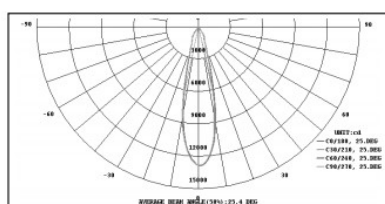

СПЕЦИФІКАЦІЯ

Призначення: магазини, галереї, автосалони, виставкові приміщення		Драйвер	VS Lighting Solutions
Клас енергоефективності	A++	Опції	DALI; спеціальні спектри Food Warm White (FWW), Food Neutral White (FNW), Food Pink Effect (FPE), Food White Effect (FWE); інші потужності (на замовлення)
Середній термін служби, год. L80B10	56 000	Частота, Гц	50/60
Індекс кольоропередачі (CRI)	≥80	Номінальна напруга живлення, В	220 AC
Ступінь захисту (IP)	IP20	Робоча напруга живлення, В	198–264 AC
Група ризику RG	1	Термін служби драйвера, год.	100 000
Коефіцієнт потужності Kp	>0,95	Клас захисту від ураження ел. струмом	I
Коефіцієнт пульсацій, %	<1	Діапазон робочих температур, °C	від -5 до +40
Матеріал	корпус – литий під тиском алюміній (порошкове фарбування), відбивач – алюміній	Монтаж	на шинопровід (трекова система); на поверхню (опція)
Колір корпусу	WH – білий, BL – чорний	Гарантія, роки	5
LED компоненти	VS Lighting Solutions		

Модель	Розміри, мм		Маса, кг
	ØD	B	
LED АКЦЕНТ	100	133	1,3

АКСЕСУАРИ