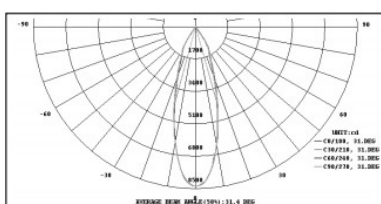

СПЕЦИФІКАЦІЯ

Призначення: магазини, галереї, автосалони, виставкові приміщення		Драйвер	VS Lighting Solutions
Клас енергоефективності	A++	Опції	DALI; спеціальні спектри Food Warm White (FWW), Food Neutral White (FNW), Food Pink Effect (FPE), Food White Effect (FWE); інші потужності (на замовлення)
Середній термін служби, год. L80B10	56 000	Частота, Гц	50/60
Індекс кольоропередачі (CRI)	≥80	Номінальна напруга живлення, В	220 AC
Ступінь захисту (IP)	IP20	Робоча напруга живлення, В	198–264 AC
Група ризику RG	1	Термін служби драйвера, год.	100 000
Коефіцієнт потужності Kp	>0,95	Клас захисту від ураження ел. струмом	I
Коефіцієнт пульсацій, %	<1	Діапазон робочих температур, °C	від -5 до +40
Матеріал	корпус – литий під тиском алюміній (порошкове фарбування), відбивач – алюміній	Монтаж	на шинопровід (трекова система); на поверхню (опція)
Колір корпусу	WH – білий, BL – чорний	Гарантія, роки	5
LED компоненти	VS Lighting Solutions		

Модель	Розміри, мм		Маса, кг
	ØD	B	
LED АКЦЕНТ	100	133	1,3

АКСЕСУАРИ