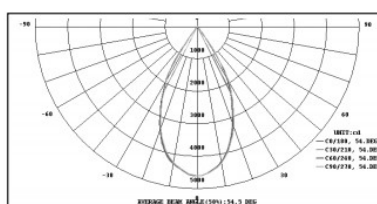

СПЕЦИФІКАЦІЯ

Призначення: магазини, галереї, автосалони, виставкові приміщення		Драйвер	VS Lighting Solutions
Клас енергоефективності	A++	Опції	DALI; спеціальні спектри Food Warm White (FWW), Food Neutral White (FNW), Food Pink Effect (FPE), Food White Effect (FWE); інші потужності (на замовлення)
Середній термін служби, год. L80B10	56 000	Частота, Гц	50/60
Індекс кольоропередачі (CRI)	≥80	Номінальна напруга живлення, В	220 AC
Ступінь захисту (IP)	IP20	Робоча напруга живлення, В	198–264 AC
Група ризику RG	1	Термін служби драйвера, год.	100 000
Коефіцієнт потужності Kp	>0,95	Клас захисту від ураження ел. струмом	I
Коефіцієнт пульсацій, %	<1	Діапазон робочих температур, °C	від -5 до +40
Матеріал	корпус – литий під тиском алюміній (порошкове фарбування), відбивач – алюміній	Монтаж	на шинопровід (трекова система); на поверхню (опція)
Колір корпусу	WH – білий, BL – чорний	Гарантія, роки	5
LED компоненти	VS Lighting Solutions		

Модель	Розміри, мм		Маса, кг
	ØD	B	
LED АКЦЕНТ	100	133	1,3

АКСЕСУАРИ