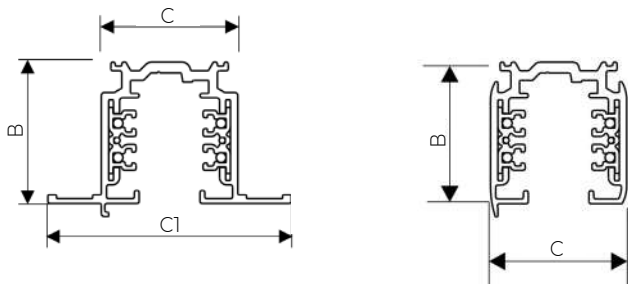

ШИНИ DALI

Артикул	Найменування	Розміри			Маса, кг
		B	C	C1	
6GSRT-10B	DALI шинопровід (трек) 1м BL	32,5	31,5	-	0,94
6GSRT-30B	DALI шинопровід (трек) 3м BL	32,5	31,5	-	2,82
6GSRT-30W	DALI шинопровід (трек) 3м WH	32,5	31,5	-	2,82
6GSCRT-10B	DALI шинопровід (трек) вбудований 1м BL	32,5	31,5	56	0,89
6GSCRT-30B	DALI шинопровід (трек) вбудований 3м BL	32,5	31,5	56	2,67
6GSCRT-30W	DALI шинопровід (трек) вбудований 3м WH	32,5	31,5	56	2,67