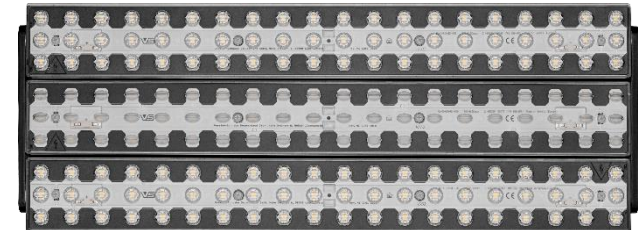

Підвісні світильники | ЛЮМЕН

Світлодіодний світильник ЛЕД ДЕКО III серії SP100

❑ Потужність:	81 / 90 Вт
❑ Світловий потік:	10 000 / 11 200 лм
❑ Індекс кольоропередачі CRI:	≥80
❑ Колірна температура:	3000 / 4000 К
❑ Кути розсіювання:	15 / 24 / 36 град.
❑ Колір корпусу:	Білий / чорний
❑ Комплектація	VS Lighting Solutions (Німеччина)
❑ Гарантія:	5 років

Накладні світильники | ЛЮМЕН

Світлодіодний світильник ЛЕД TUBO SP100

❑ Потужність:	9 / 12 / 19 / 27 / 31 / 37 Вт
❑ Світловий потік:	1300 / 1800 / 2500 / 3400 / 3800 / 4300 лм
❑ Індекс кольоропередачі CRI:	≥80
❑ Колірна температура:	4000 К / Спеціальні спектри
❑ Кути розсіювання:	15 / 24 / 36 / 60 / Alanod 17 / 30 / 45 / 60 / 70x40
❑ Колір корпусу:	Білий / чорний
❑ Комплектація	VS Lighting Solutions (Німеччина)
❑ Гарантія:	5 років

Трекові світильники | ЛЮМЕН

Світлодіодний світильник ЛЕД ВЕГА

❑ Потужність:	22 / 25 / 32 / 45 / 50 / 65 / 75 / 90 Вт
❑ Світловий потік:	3200 / 3700 / 4300 / 6500 / 7400 / 8600 / 9750 / 11 000 / 12 900 лм
❑ Індекс кольоропередачі CRI:	≥80
❑ Колірна температура:	4000 К
❑ Поворотні модулі	0-45 град.
❑ Колір корпусу:	Чорний
❑ Комплектація	VS Lighting Solutions (Німеччина)
❑ Гарантія:	5 років

Модельний ряд

МОНО

ДУО

ТРИО

Трекові світильники | ЛЮМЕН

Шини WSO

- ❑ Розміри: 1000x42x34 / 2000x42x34 / 3000x42x34 мм
- ❑ Маса: 0,9 / 1,8 / 2,7 кг
- ❑ Колір: Білий / чорний

Шини WSO-Q