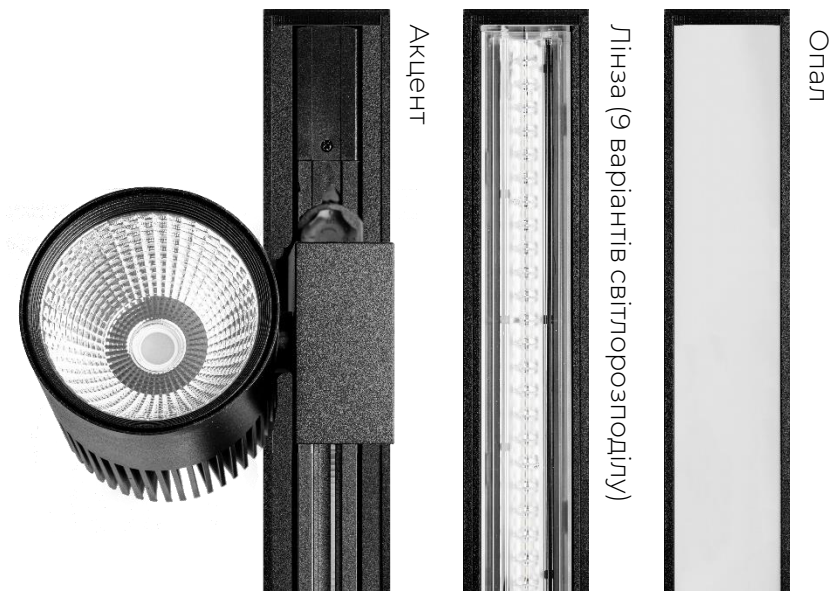

Підвісна система з різними типами оптики ЛЕД ГАММА М5

Світлодіодний світильник ЛЕД ГАММА М5 (монтаж підвісний)

❑ Потужність:	20–160 Вт
❑ Світловий потік:	2500–20 500 лм
❑ Індекс кольоропередачі CRI:	≥80
❑ Колірна температура:	3000 / 4000 / 2700–6500 К
❑ Кути розсіювання:	30 / 60 / 90 / 110 / 180 / 270 град.
❑ Оптика:	S – стандартна / RS – ритейл-симетрична / AS – ритейл-асиметрична / WB – широка / O – опаловий розсіювач
❑ Колір корпусу:	Білий / чорний / інший колір, анодований алюміній – на замовлення
❑ Комплектація	VS Lighting Solutions (Німеччина)
❑ Гарантія:	5 років

Оптика