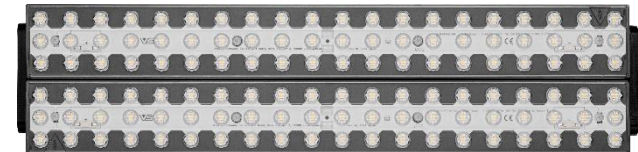

Трекові світильники | ЛЮМЕН

Світлодіодний світильник ЛЕД ВЕГА

❑ Потужність:	22 / 25 / 32 / 45 / 50 / 65 / 75 / 90 Вт
❑ Світловий потік:	3200 / 3700 / 4300 / 6500 / 7400 / 8600 / 9750 / 11 000 / 12 900 лм
❑ Індекс кольоропередачі CRI:	≥80
❑ Колірна температура:	4000 К
❑ Поворотні модулі	0-45 град.
❑ Колір корпусу:	Чорний
❑ Комплектація	VS Lighting Solutions (Німеччина)
❑ Гарантія:	5 років

Модельний ряд

МОНО

ДУО

ТРИО