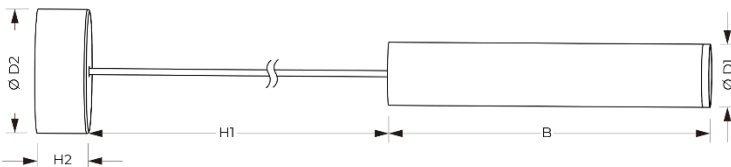

ПІДВІСНІ СВІТИЛЬНИКИ

Артикул	Найменування	Потужність,	Світловий потік,	Кут розсіювання,	T_c, К
		Вт	лм	град.	
07075211	ЛЕД ДЕКО LR-27Вт/840-32 S60 BL 11 GD19	27	3200	60	4000
07075311	ЛЕД ДЕКО LR-27Вт/840-32 S60 WH 11 GD19	27	3200	60	4000

СПЕЦИФІКАЦІЯ

Призначення: офісні та інші адміністративні, торгові, навчальні, лікувальні приміщення, зали очікування аеропортів та вокзалів, готелі, холи, коридори тощо	LED компоненти	VS Lighting Solutions	
Клас енергоефективності	A++	Драйвер	VS Lighting Solutions
Середній термін служби, год. L80B10	56 000	Частота, Гц	50/60
Індекс кольоропередачі (CRI)	≥80	Номінальна напруга живлення, В	220 AC
Ступінь захисту (IP)	IP20	Робоча напруга живлення, В	198–264 AC
Група ризику RG	1	Термін служби драйвера, год.	100 000
Коефіцієнт потужності K_p	≥0,95	Клас захисту від ураження ел. струмом	I
Коефіцієнт пульсацій, %	<1	Діапазон робочих температур, °C	від -5 до +40
Матеріал	корпус – литий під тиском алюміній (порошкове фарбування), відбивач – алюміній	Монтаж	підвісний, на шинопровід (опція)
Колір корпусу	WH – білий, BL – чорний	Гарантія, роки	5

Модель	Розміри, мм					Маса, кг
	ØD1	ØD2	H1	H2	B	
ЛЕД ДЕКО GD19	61	120	200	50	357	0,7