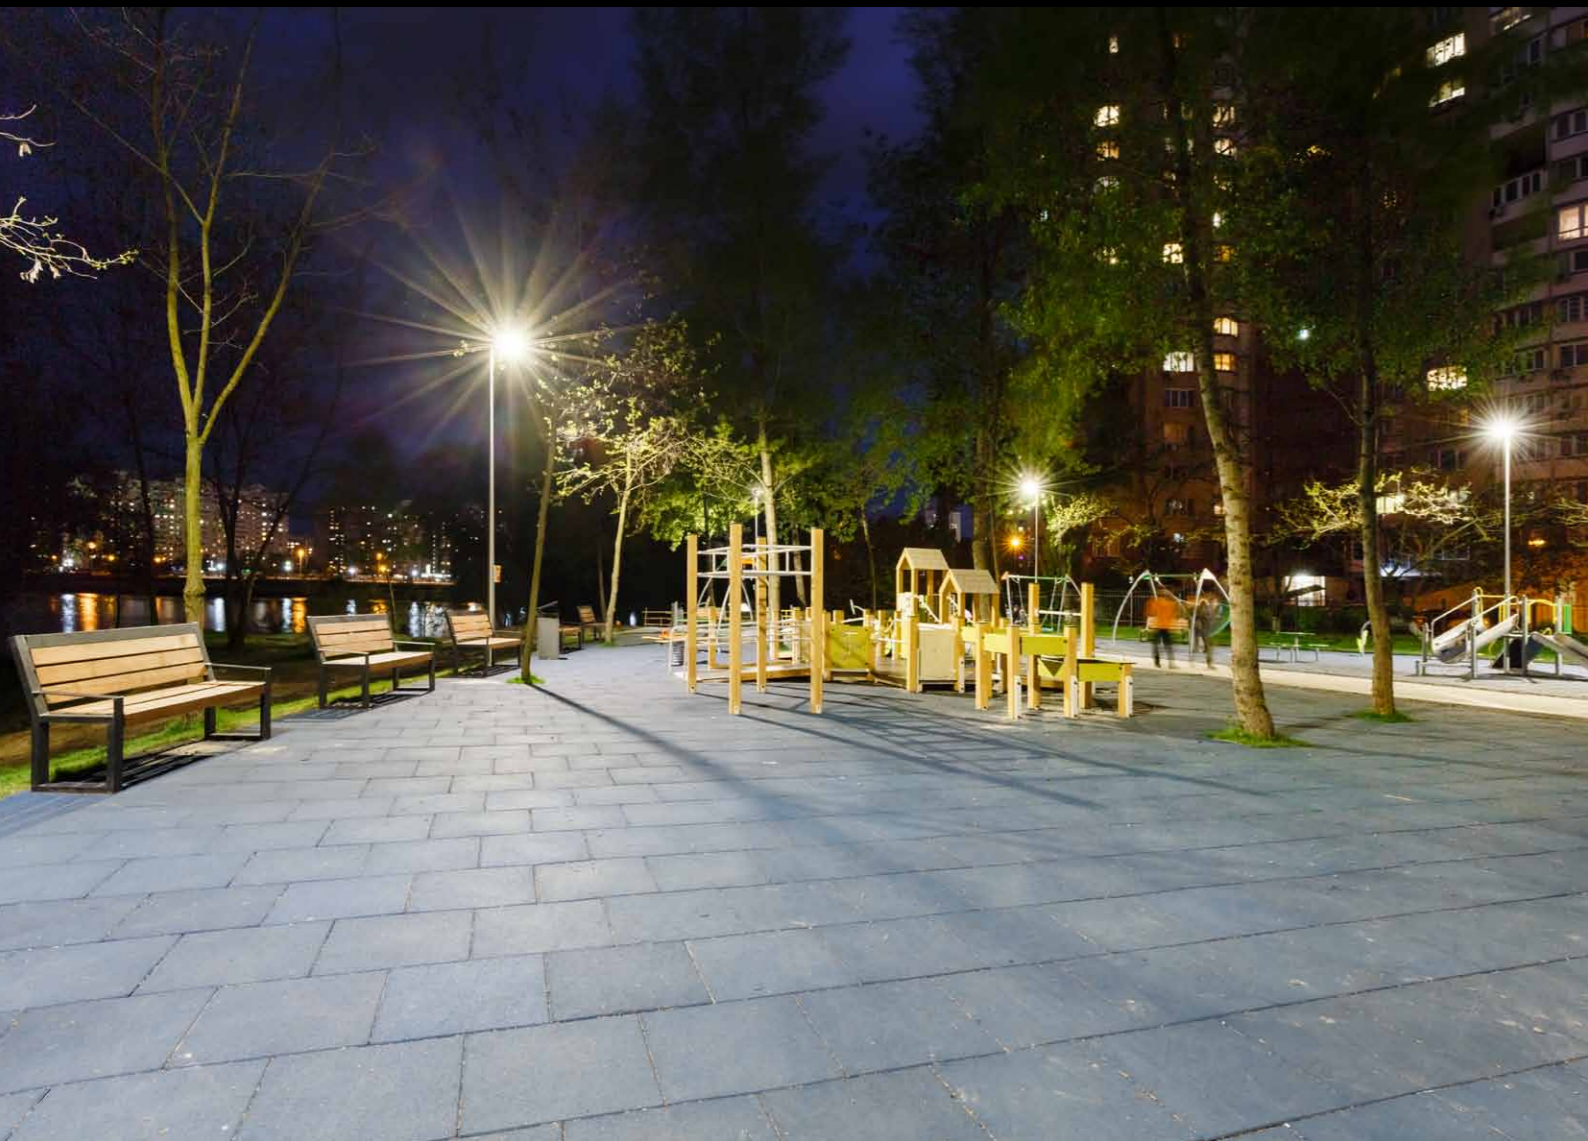

Парк ім. М.В. Гоголя | Диканька, Полтавська обл.

Фітнес-парк «Озеро Лебедине» | Київ

Фітнес-парк «Озеро Лебедине» | Київ

Фітнес-парк «Озеро Лебедине» | Київ

Фітнес-парк «Озеро Лебедине» | Київ

Фітнес-парк «Озеро Лебедине» | Київ