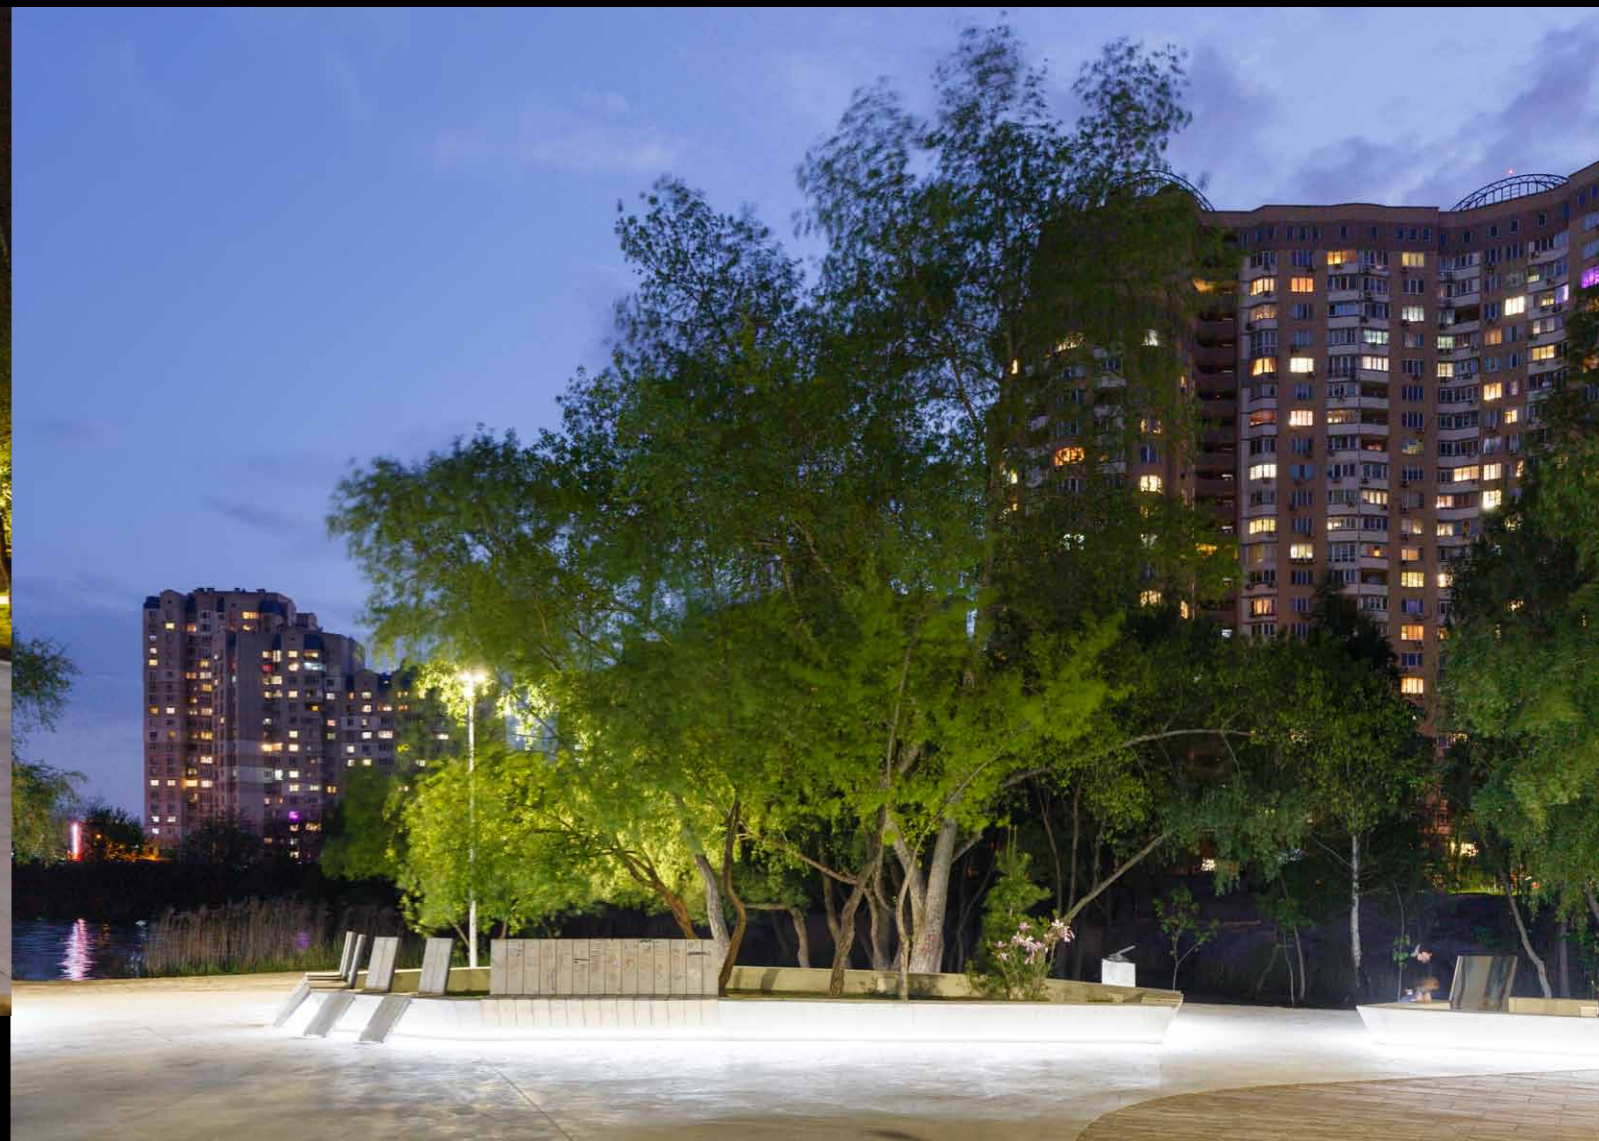

Парк ім. М.В. Гоголя | Диканька, Полтавська обл.

Фітнес-парк «Озеро Лебедине» | Київ

Фітнес-парк «Озеро Лебедине» | Київ

Фітнес-парк «Озеро Лебедине» | Київ

Фітнес-парк «Озеро Лебедине» | Київ

Фітнес-парк «Озеро Лебедине» | Київ