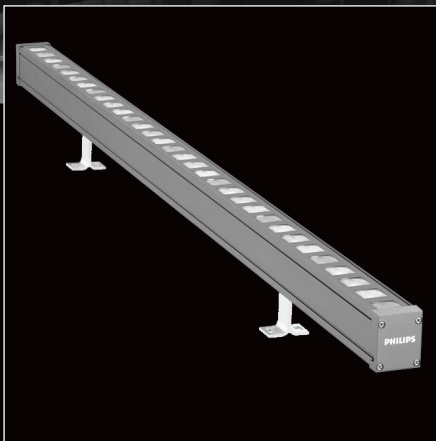

# UNIDOT Gen2 PHILIPS

IP66

24V  
DC

DMX  
512

Точковий архітектурний світильник поверхневого монтажу з ефектом Direct View для освітлення фасадів та об'єктів архітектури

# UNISTRIP G4 PHILIPS

IP66

24В  
DC

DMX  
512

Світільник поверхневого монтажу для статичного та динамічного архітектурного освітлення фасадів будинків, мостів та інших об'єктів

# UNIEDGE PHILIPS

IP66

24В  
DC

DMX  
512

Компактний світильник для декоративного підсвічування внутрішніх рам вікон та дверей, фасадів будівель, архітектурних пам'яток

# UNIFLOOD G PHILIPS

IP66

220В

DMX-  
RDM

Потужний прожектор заливаючого світла з високим світловим потоком для статичного та динамічного підсвічування з великої відстані архітектурних об'єктів та фасадів