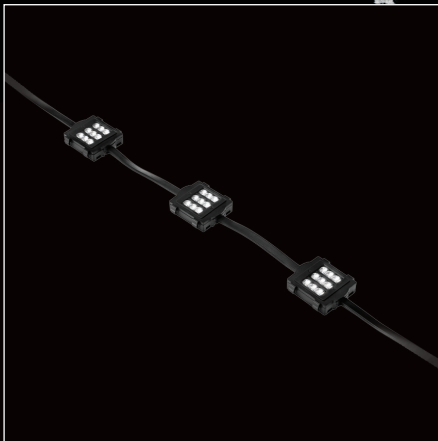

UNISTRING PHILIPS

IP66

15B
24В

DMX
512

Піксельні світильники Direct View для креативного освітлення архітектурних та мультимедійних фасадів