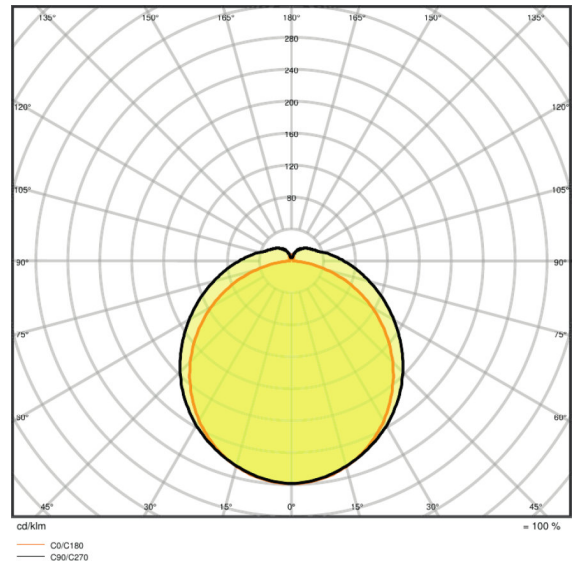

Распределение силы света

LDC typ cone

LDC typ polar

ОБОРУДОВАНИЕ/АКСЕССУАРЫ

- В комплектацию входят зажимы из нержавеющей стали и предохранительные винты
- В комплектацию входят аксессуары для монтажа (комплект для подвесного монтажа, антикражный комплект)

ДАННЫЕ ДЛЯ ЗАКАЗА

Product code	Упаковка (цена/шт.)	Размеры (длина x ширина x высота)	Вес брутто	Объем
4058075210028	Folding carton box 1	72 mm x 1319 mm x 90 mm	1270,00 g	8.55 дм³
4058075210035	Shipping carton box 6	1340 mm x 200 mm x 240 mm	8140,00 g	64.32 дм³

The mentioned product code describes the smallest quantity unit which can be ordered. One shipping unit can contain one or more single products. When placing an order, for the quantity please enter single or multiples of a shipping unit.

ADDITIONAL CATALOG INFORMATION