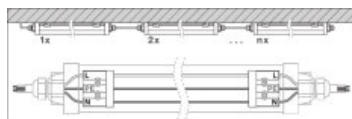

ССЫЛКИ

Гарантийные условия см. на странице

▶ www.ledvance.com.ru/guarantee

ПРИМЕЧАНИЕ

В заказ могут быть внесены изменения без предварительного уведомления. Проверьте информацию на наличие ошибок. Убедитесь, что информация актуальна.