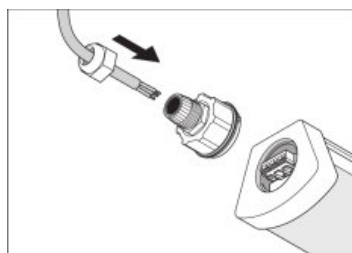

ССЫЛКИ

Гарантийные условия см. на странице

▶ www.ledvance.com.ru/guarantee

ПРИМЕЧАНИЕ

В заказ могут быть внесены изменения без предварительного уведомления. Проверьте информацию на наличие ошибок. Убедитесь, что информация актуальна.