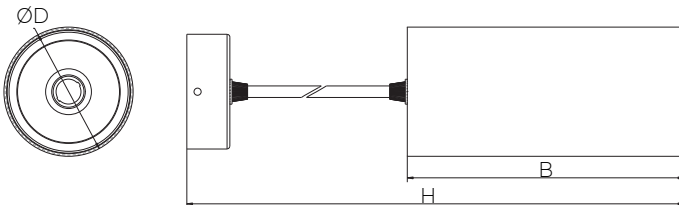

Артикул	Найменування	Потужність, Вт	Світловий потік, лм	Кут розсіювання, град.	T_c, К
07025211	ЛЕД ДЕКО LR-37Вт/840-43 S24 BL 11 RS16	37	4300	24	4000
07025311	ЛЕД ДЕКО LR-37Вт/840-43 S24 WH 11 RS16	37	4300	24	4000
07025411	ЛЕД ДЕКО LR-37Вт/840-43 S36 BL 11 RS16	37	4300	36	4000
07025511	ЛЕД ДЕКО LR-37Вт/840-43 S36 WH 11 RS16	37	4300	36	4000
07025611	ЛЕД ДЕКО LR-37Вт/840-43 S60 BL 11 RS16	37	4300	60	4000
07025711	ЛЕД ДЕКО LR-37Вт/840-43 S60 WH 11 RS16	37	4300	60	4000

СПЕЦИФІКАЦІЯ

Призначення офісні та інші адміністративні, торгові, навчальні, лікувальні приміщення, зали очікування аеропортів та вокзалів, готелі, холи, коридори тощо	Драйвер	VS Lighting Solutions
Клас енергоефективності	A++	Опції
Середній термін служби, год. L80B10	56 000	Частота, Гц
Індекс кольоропередачі (CRI)	≥80	Номинальна напруга живлення, В
Ступінь захисту (IP)	IP20	Робоча напруга живлення, В
Група ризику RG	1	Термін служби драйвера, год.
Коефіцієнт потужності K_p	>0,95	Клас захисту від ураження ел. струмом
Коефіцієнт пульсацій, %	<1	Діапазон робочих температур, °C
Матеріал	корпус – литий під тиском алюміній (порошкове фарбування), відбивач – алюміній	Монтаж
Колір корпусу	BL – чорний WH – білий	підвісний; на шинопровід (опція)
LED компоненти	VS Lighting Solutions	Гарантія, роки
		5

Модель	Розміри, мм			Маса, кг
	ØD	B	H	
ЛЕД ДЕКО	90	205	1735	1,2