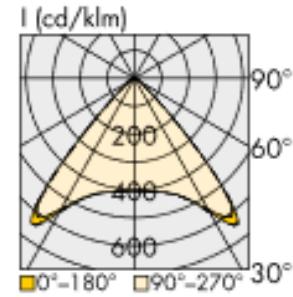

ЛЕД ВЕГА. Діаграма КСС

Diff 110

EWB 110

W 90

M 60

HR 30x60

RS

Такий вибір оптик дозволяє створювати різноманітні варіанти освітлення.