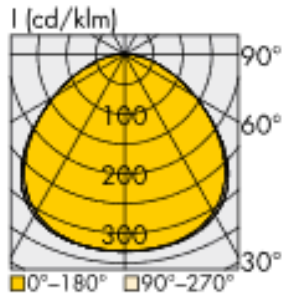

ЛЕД ВЕГА. Діаграма КСС

Diff 110