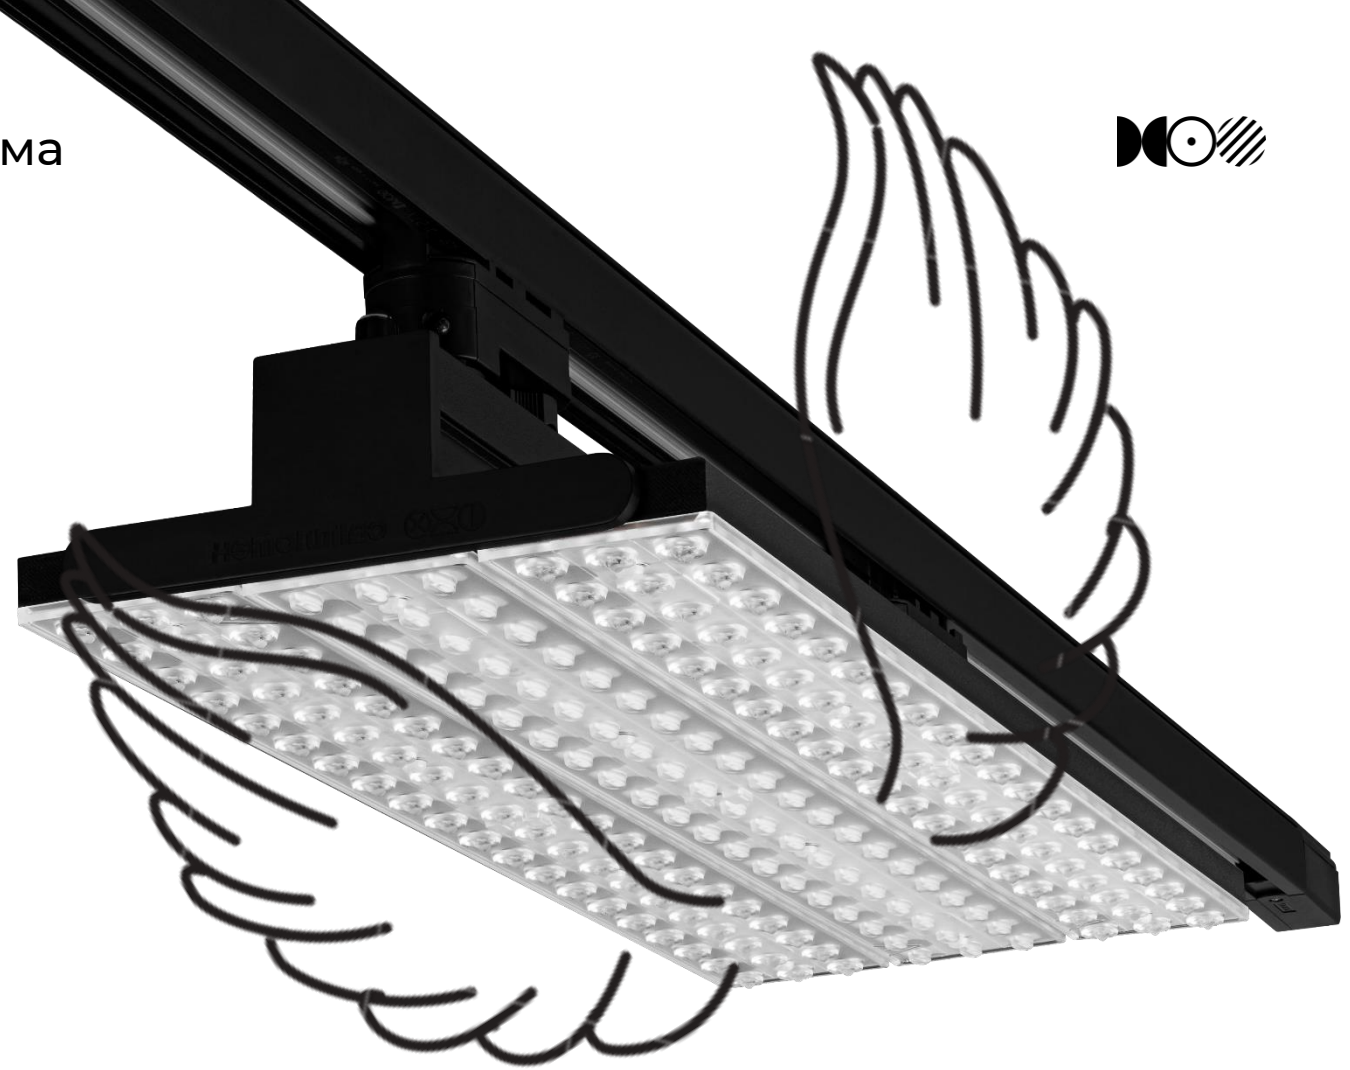

ЛЕД ВЕГА зонує приміщення або ж, навпаки, створює єдину систему освітлення.

ЛЕД ВЕГА має поворотні крила!

Поворотні крила та кріплення на шині дозволяють змінювати місцеположення світильника та напрямки світла.

Власне, завдяки цьому «функціоналу» світильники ЛЕД ВЕГА можуть використовуватися як для загального, так і акцентного освітлення.

Завдяки тому, що світильник ЛЕД ВЕГА встановлюється на шинопровід, він стає адаптивним і таким самим мобільним, як акцентні прожектори. Тобто світильник не прив'язаний до статичного планування приміщення, його положення можна змінювати зі зміною викладки товару абощо.

ТРИО

	Довжина, мм	Ширина, мм	Висота, мм
ЛЕД ВЕГА МОНО	520	65	120
ЛЕД ВЕГА ДУО	520	125	120
ЛЕД ВЕГА ТРИО	520	195	120

ЛЕД ВЕГА надзвичайно ефективна система

Світловий потік до 12900 лм для одного пристрою при низькому енергоспоживанні.

Прилад має високу світлову віддачу 130-150 лм/Вт і може використовуватися для освітлення високих стелажів.

Асортимент моделей ВЕГА в поєднанні з додатковою опцією DALI для регулювання рівня освітленості дозволяє ще більше економити, програмуючи гнучкі сценарії освітлення.