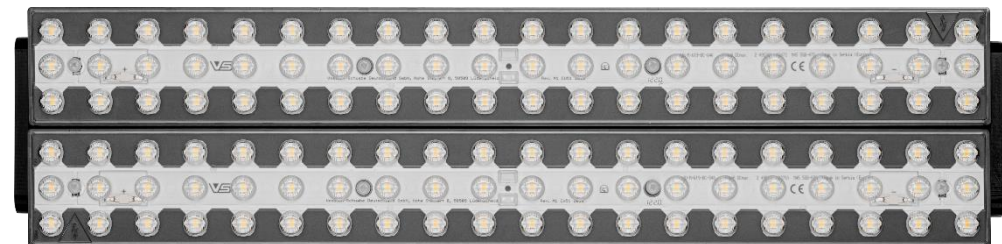

Власне, завдяки цьому «функціоналу» світильники ЛЕД ВЕГА можуть використовуватися як для загального, так і акцентного освітлення.

Завдяки тому, що світильник ЛЕД ВЕГА встановлюється на шинопровід, він стає адаптивним і таким самим мобільним, як акцентні прожектори. Тобто світильник не прив'язаний до статичного планування приміщення, його положення можна змінювати зі зміною викладки товару абощо.

ЛЕД ВЕГА. Можливі варіанти освітлення

рівномірне освітлення

легкий акцент на полиці

виражений акцент на полиці

заливаюче освітлення

ЛЕД ВЕГА. Модельный ряд

МОНО

ДУО

ТРИО

	Довжина, мм	Ширина, мм	Висота, мм
ЛЕД ВЕГА МОНО	520	65	120
ЛЕД ВЕГА ДУО	520	125	120
ЛЕД ВЕГА ТРИО	520	195	120

ЛЕД ВЕГА надзвичайно ефективна система

Світловий потік до 12900 лм для одного пристрою при низькому енергоспоживанні.

Прилад має високу світлову віддачу 130-150 лм/Вт і може використовуватися для освітлення високих стелажів.

Асортимент моделей ВЕГА в поєднанні з додатковою опцією DALI для регулювання рівня освітленості дозволяє ще більше економити, програмуючи гнучкі сценарії освітлення.