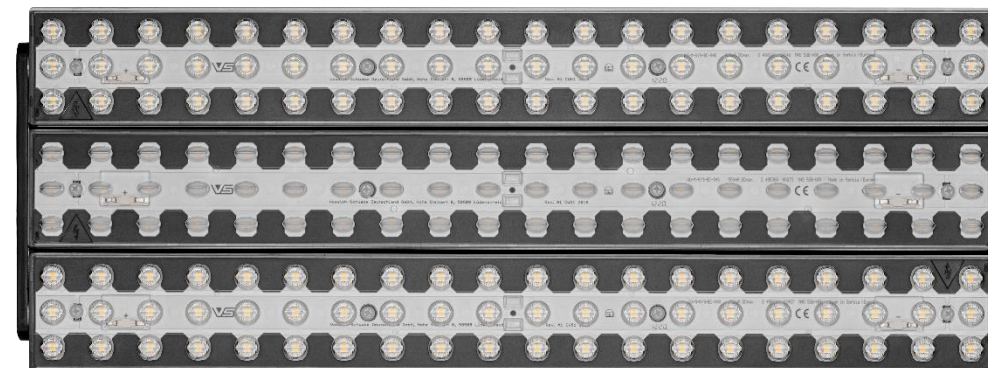

НОВИНКА 2021
ЛЕД ВЕГА

ЛЕД ВЕГА. Цільове призначення

ЛЕД ВЕГА – новий продукт торгової марки Люмен – розробка фахівців Світлотек – потужний світлодіодний світильник для трекових систем.

Використовується в:

Власне, завдяки цьому «функціоналу» світильники ЛЕД ВЕГА можуть використовуватися як для загального, так і акцентного освітлення.

Завдяки тому, що світильник ЛЕД ВЕГА встановлюється на шинопровід, він стає адаптивним і таким самим мобільним, як акцентні прожектори. Тобто світильник не прив'язаний до статичного планування приміщення, його положення можна змінювати зі зміною викладки товару абощо.

ТРИО

	Довжина, мм	Ширина, мм	Висота, мм
ЛЕД ВЕГА МОНО	520	65	120
ЛЕД ВЕГА ДУО	520	125	120
ЛЕД ВЕГА ТРИО	520	195	120

ЛЕД ВЕГА надзвичайно ефективна система

Світловий потік до 12900 лм для одного пристрою при низькому енергоспоживанні.

Прилад має високу світлову віддачу 130-150 лм/Вт і може використовуватися для освітлення високих стелажів.

Асортимент моделей ВЕГА в поєднанні з додатковою опцією DALI для регулювання рівня освітленості дозволяє ще більше економити, програмуючи гнучкі сценарії освітлення.