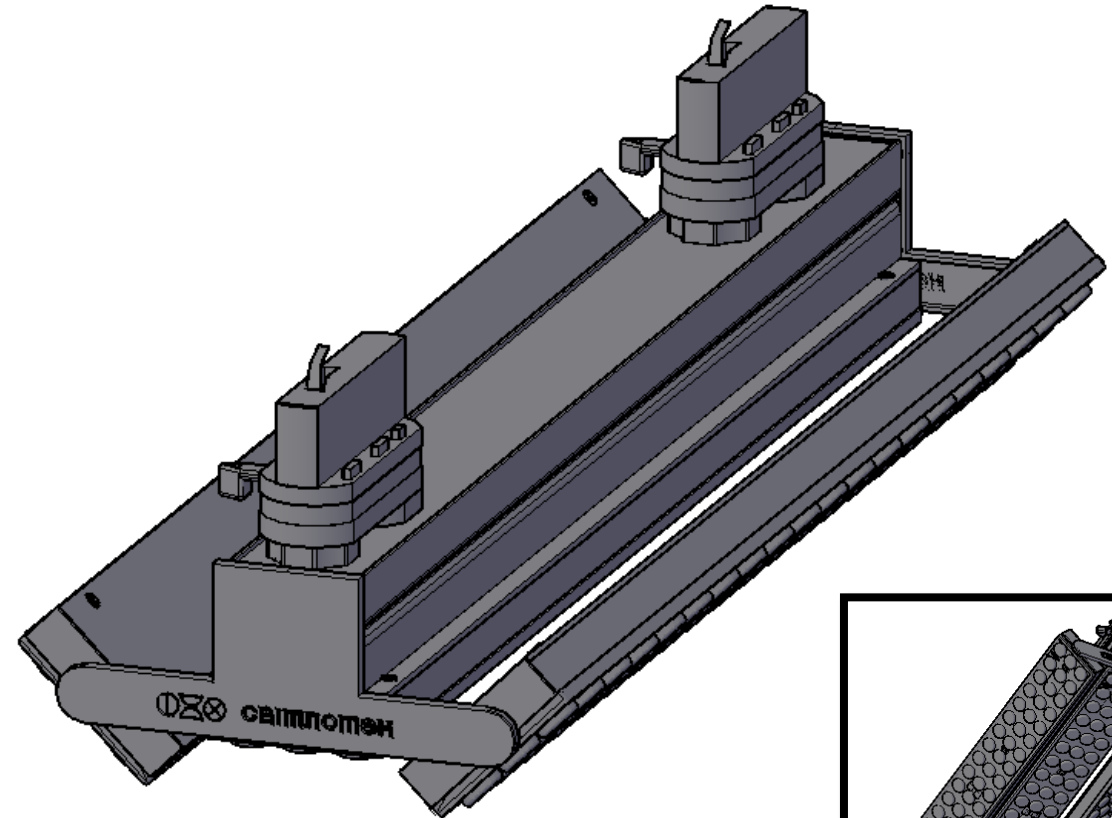

НОВИНКА 2021
ЛЕД ВЕГА

ЛЕД ВЕГА. Цільове призначення

ЛЕД ВЕГА – новий продукт торгової марки Люмен – розробка фахівців Світлотек – потужний світлодіодний світильник для трекових систем.

Використовується в:

ЛЕД ВЕГА зонує приміщення або ж, навпаки, створює єдину систему освітлення.

ЛЕД ВЕГА має поворотні крила!

Поворотні крила та кріплення на шині дозволяють змінювати місцеположення світильника та напрямки світла.

У моделях ДУО та ТРІО наявні 2 поворотних модулі – «крила», що повертаються на 0-45 градусів.

Завдяки ним кут освітлення можна вільно змінювати від 90 до 270 градусів – розсіюючи чи концентруючи пучок світла.

Власне, завдяки цьому «функціоналу» світильники ЛЕД ВЕГА можуть використовуватися як для загального, так і акцентного освітлення.

Завдяки тому, що світильник ЛЕД ВЕГА встановлюється на шинопровід, він стає адаптивним і таким самим мобільним, як акцентні прожектори. Тобто світильник не прив'язаний до статичного планування приміщення, його положення можна змінювати зі зміною викладки товару абощо.