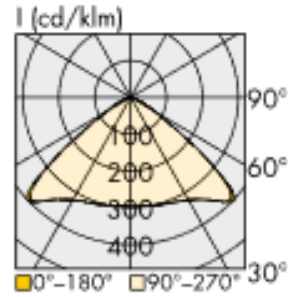

ЛЕД ВЕГА. Потужності та світлові потоки

	Потужність, Вт	Світловий потік, лм
ЛЕД ВЕГА LT-22Вт МОНО	22	3250
ЛЕД ВЕГА LT-25Вт МОНО	25	3700
ЛЕД ВЕГА LT-30Вт МОНО	32	4300
ЛЕД ВЕГА LT-45Вт ДУО	45	6500
ЛЕД ВЕГА LT-50Вт ДУО	50	7400
ЛЕД ВЕГА LT-60Вт ДУО	65	8600
ЛЕД ВЕГА LT-65Вт ТРІО	65	9750
ЛЕД ВЕГА LT-75Вт ТРІО	75	11000
ЛЕД ВЕГА LT-90Вт ТРІО	90	12900

ЛЕД ВЕГА. Діаграма КСС

Diff 110

EWB 110

W 90

M 60

HR 30x60

RS

Такий вибір оптик дозволяє створювати різноманітні варіанти освітлення.