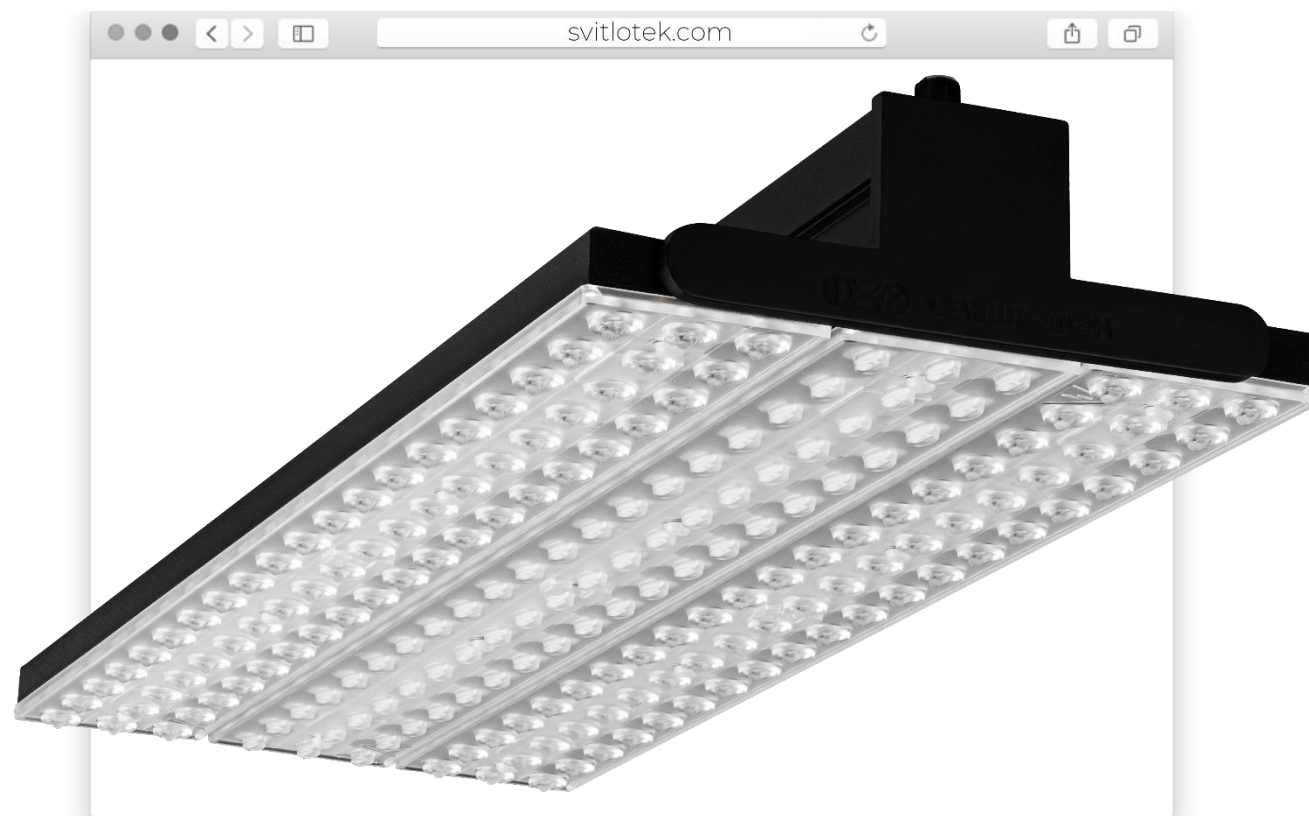

НОВИНКА 2021
ЛЕД ВЕГА

ЛЕД ВЕГА. Цільове призначення

ЛЕД ВЕГА – новий продукт торгової марки Люмен – розробка фахівців Світлотек – потужний світлодіодний світильник для трекових систем.

Використовується в:

ЛЕД ВЕГА зонує приміщення або ж, навпаки, створює єдину систему освітлення.

ЛЕД ВЕГА має поворотні крила!

Поворотні крила та кріплення на шині дозволяють змінювати місцеположення світильника та напрямки світла.

У моделях ДУО та ТРІО наявні 2 поворотних модулі – «крила», що повертаються на 0-45 градусів.

Завдяки ним кут освітлення можна вільно змінювати від 90 до 270 градусів – розсіюючи чи концентруючи пучок світла.

Власне, завдяки цьому «функціоналу» світильники ЛЕД ВЕГА можуть використовуватися як для загального, так і акцентного освітлення.

Завдяки тому, що світильник ЛЕД ВЕГА встановлюється на шинопровід, він стає адаптивним і таким самим мобільним, як акцентні прожектори. Тобто світильник не прив'язаний до статичного планування приміщення, його положення можна змінювати зі зміною викладки товару абощо.