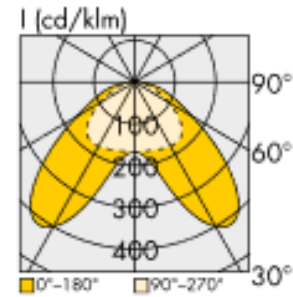

ЛЕД ВЕГА. Діаграма КСС

Diff 110

EWB 110

W 90

M 60

HR 30x60

RS

Такий вибір оптик дозволяє створювати різноманітні варіанти освітлення.