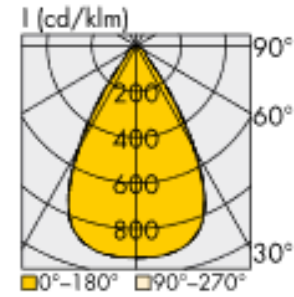

ЛЕД ВЕГА. Діаграма КСС

Diff 110

EWB 110

W 90

M 60

HR 30x60

RS

Такий вибір оптик дозволяє створювати різноманітні варіанти освітлення.