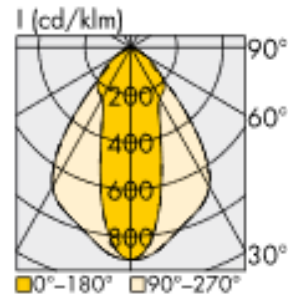

ЛЕД ВЕГА. Діаграма КСС

Diff 110

EWB 110

W 90

M 60

HR 30x60

RS

Такий вибір оптик дозволяє створювати різноманітні варіанти освітлення.