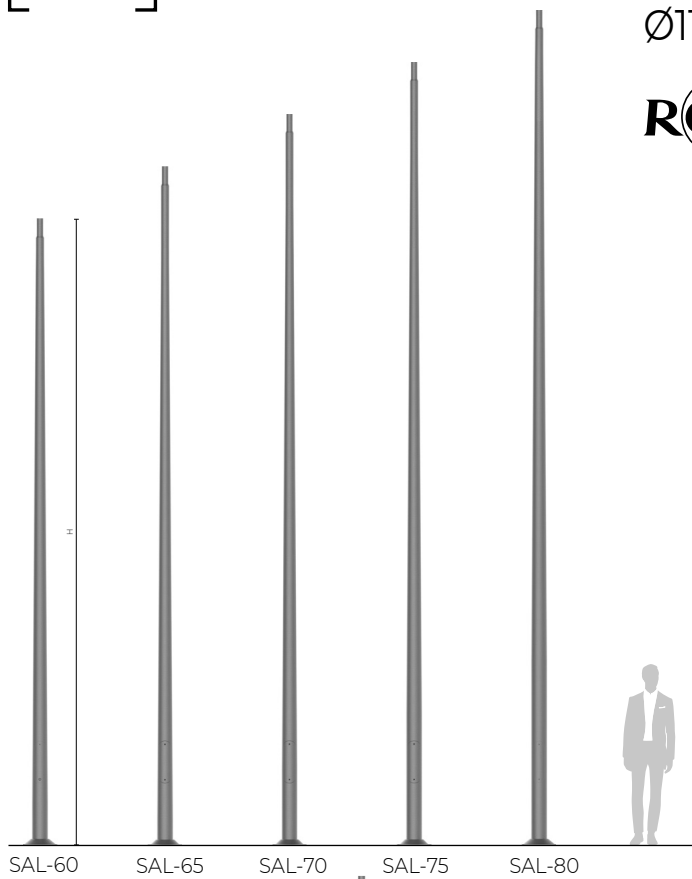

СТИЛЬНІ ОПОРИ типу S

S-13/B S-21W/B S-22/B S-23/B S-30/A S-31W/A S-32/A S-40W/B S-52W/B S-54 W/A

S-13 S-23 S-22 S-21
S-21W S-30
S-30W S-31
S-31W S-32 S-40
S-40W S-52W S-54W

АЛЮМІНІЄВІ ПРОСТІ ОПОРИ

Ø114, 120, 146, 178, 180 мм

АЛЮМІНІЄВІ ПРОСТІ ОПОРИ

Ø114, 120, 146, 178, 180 мм

ОПОРИ для дорожніх знаків

SAL SYG 65-4

SAL 65-7