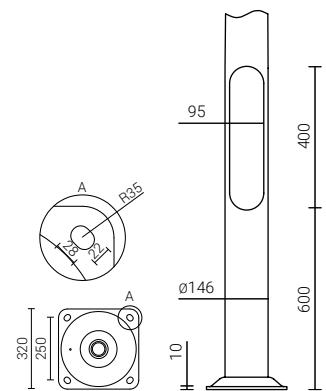

СТИЛЬНІ ОПОРИ типу S

S-13/B S-21W/B S-22/B S-23/B S-30/A S-31W/A S-32/A S-40W/B S-52W/B S-54 W/A

S-13 S-23 S-22 S-21
S-21W S-30
S-30W S-31
S-31W S-32 S-40
S-40W S-52W S-54W

АЛЮМІНІЄВІ ПРОСТІ ОПОРИ

Ø114, 120, 146, 178, 180 мм

АЛЮМІНІЄВІ ПРОСТІ ОПОРИ

Ø114, 120, 146, 178, 180 мм

ОПОРИ для дорожніх знаків

SAL SYG 65-4

SAL 65-7