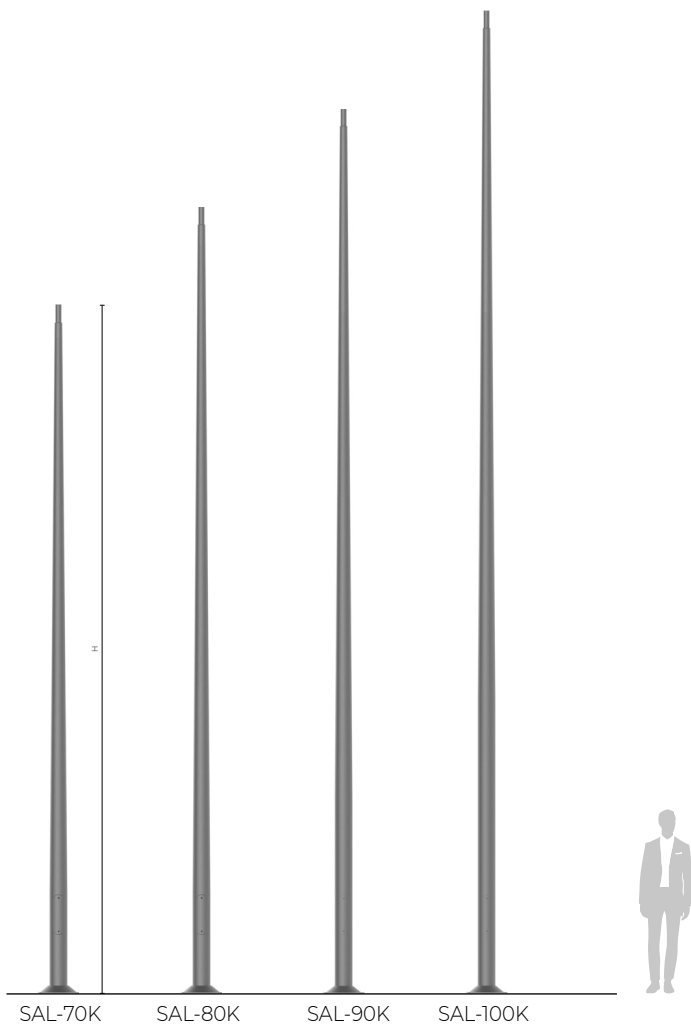

СТИЛЬНІ ОПОРИ типу S

S-13/B S-21W/B S-22/B S-23/B S-30/A S-31W/A S-32/A S-40W/B S-52W/B S-54 W/A

S-13 S-23 S-22 S-21
S-21W S-30
S-30W S-31
S-31W S-32 S-40
S-40W S-52W S-54W

АЛЮМІНІЄВІ ПРОСТІ ОПОРИ

Ø114, 120, 146, 178, 180 мм

АЛЮМІНІЄВІ ПРОСТІ ОПОРИ

Ø114, 120, 146, 178, 180 мм

ОПОРИ для дорожніх знаків

SAL SYG 65-4

SAL 65-7