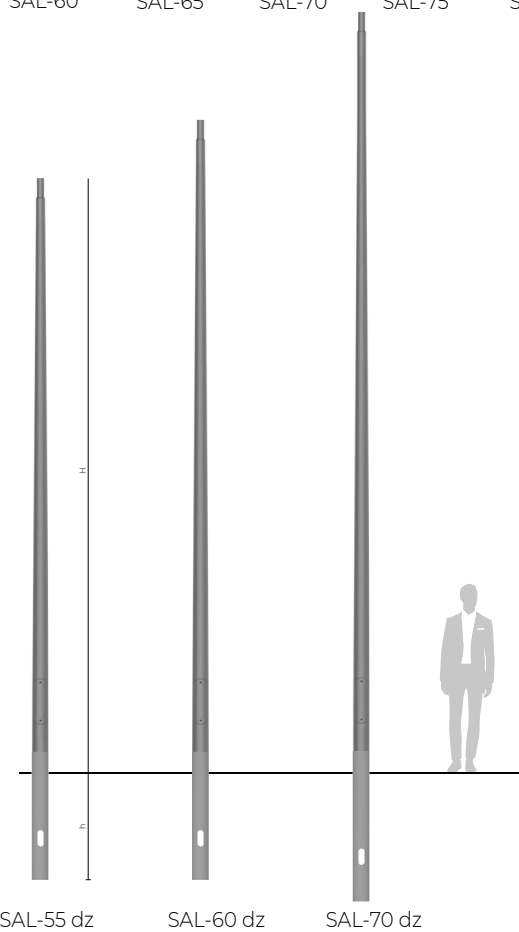

СТИЛЬНІ ОПОРИ типу S

S-13/B S-21W/B S-22/B S-23/B S-30/A S-31W/A S-32/A S-40W/B S-52W/B S-54 W/A

S-13 S-23 S-22 S-21
S-21W S-30
S-30W S-31
S-31W S-32 S-40
S-40W S-52W S-54W

АЛЮМІНІЄВІ ПРОСТІ ОПОРИ

Ø114, 120, 146, 178, 180 мм

АЛЮМІНІЄВІ ПРОСТІ ОПОРИ

Ø114, 120, 146, 178, 180 мм

ОПОРИ для дорожніх знаків

SAL SYG 65-4

SAL 65-7