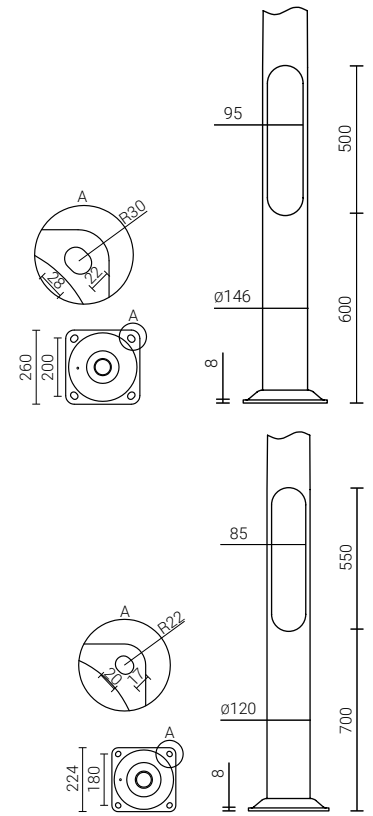

СТИЛЬНІ ОПОРИ типу S

S-13/B S-21W/B S-22/B S-23/B S-30/A S-31W/A S-32/A S-40W/B S-52W/B S-54 W/A

S-13 S-23 S-22 S-21
S-21W S-30
S-30W S-31
S-31W S-32 S-40
S-40W S-52W S-54W

АЛЮМІНІЄВІ ПРОСТІ ОПОРИ

Ø114, 120, 146, 178, 180 мм

АЛЮМІНІЄВІ ПРОСТІ ОПОРИ

Ø114, 120, 146, 178, 180 мм

ОПОРИ для дорожніх знаків

SAL SYG 65-4

SAL 65-7