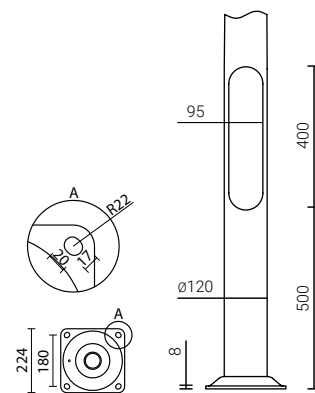

СТИЛЬНІ ОПОРИ типу S

S-13/B S-21W/B S-22/B S-23/B S-30/A S-31W/A S-32/A S-40W/B S-52W/B S-54 W/A

S-13 S-23 S-22 S-21
S-21W S-30
S-30W S-31
S-31W S-32 S-40
S-40W S-52W S-54W

АЛЮМІНІЄВІ ПРОСТІ ОПОРИ

Ø114, 120, 146, 178, 180 мм

АЛЮМІНІЄВІ ПРОСТІ ОПОРИ

Ø114, 120, 146, 178, 180 мм

ОПОРИ для дорожніх знаків

SAL SYG 65-4

SAL 65-7