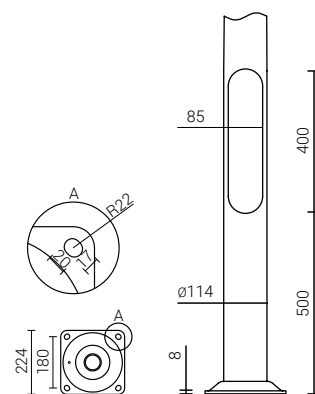

СТИЛЬНІ ОПОРИ типу S

S-13/B S-21W/B S-22/B S-23/B S-30/A S-31W/A S-32/A S-40W/B S-52W/B S-54 W/A

S-13 S-23 S-22 S-21
S-21W S-30
S-30W S-31
S-31W S-32 S-40
S-40W S-52W S-54W

АЛЮМІНІЄВІ ПРОСТІ ОПОРИ

Ø114, 120, 146, 178, 180 мм

АЛЮМІНІЄВІ ПРОСТІ ОПОРИ

Ø114, 120, 146, 178, 180 мм

ОПОРИ для дорожніх знаків

SAL SYG 65-4

SAL 65-7