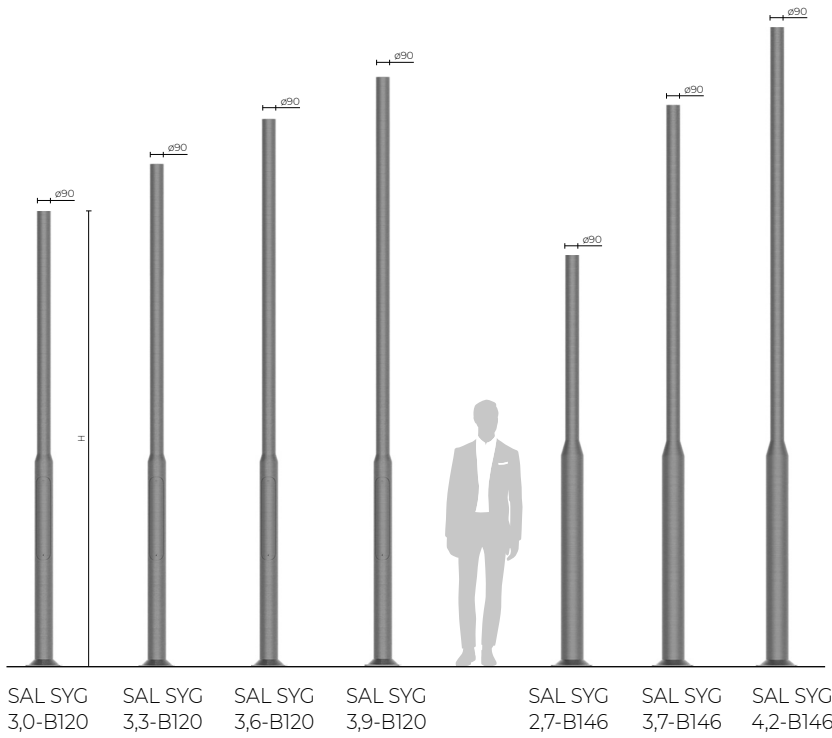

СТИЛЬНІ ОПОРИ типу S

S-13/B S-21W/B S-22/B S-23/B S-30/A S-31W/A S-32/A S-40W/B S-52W/B S-54 W/A

S-13 S-23 S-22 S-21
S-21W S-30
S-30W S-31
S-31W S-32 S-40
S-40W S-52W S-54W

АЛЮМІНІЄВІ ПРОСТІ ОПОРИ

Ø114, 120, 146, 178, 180 мм

АЛЮМІНІЄВІ ПРОСТІ ОПОРИ

Ø114, 120, 146, 178, 180 мм

ОПОРИ для дорожніх знаків

SAL SYG 65-4

SAL 65-7