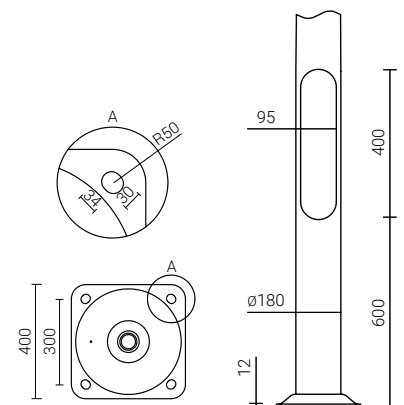

СТИЛЬНІ ОПОРИ типу S

S-13/B S-21W/B S-22/B S-23/B S-30/A S-31W/A S-32/A S-40W/B S-52W/B S-54 W/A

S-13 S-23 S-22 S-21
S-21W S-30
S-30W S-31
S-31W S-32 S-40
S-40W S-52W S-54W

АЛЮМІНІЄВІ ПРОСТІ ОПОРИ

Ø114, 120, 146, 178, 180 мм

АЛЮМІНІЄВІ ПРОСТІ ОПОРИ

Ø114, 120, 146, 178, 180 мм

ОПОРИ для дорожніх знаків

SAL SYG 65-4

SAL 65-7