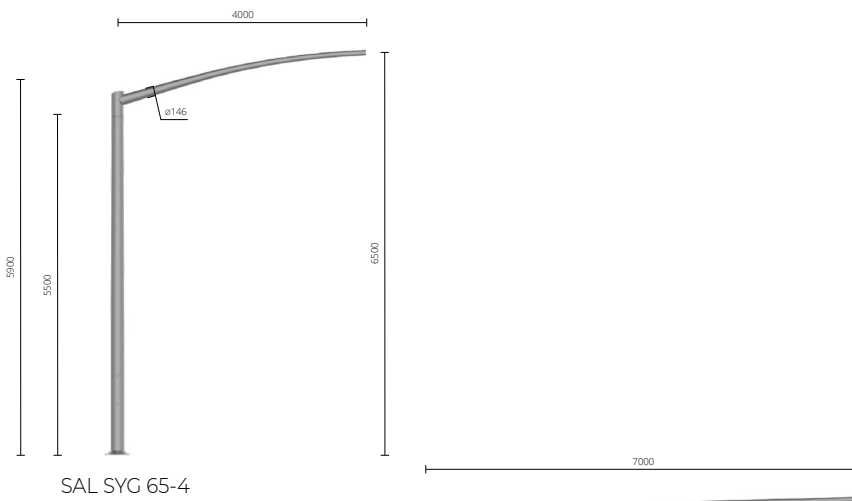

СТИЛЬНІ ОПОРИ типу S

S-13/B S-21W/B S-22/B S-23/B S-30/A S-31W/A S-32/A S-40W/B S-52W/B S-54 W/A

S-13 S-23 S-22 S-21
S-21W S-30
S-30W S-31
S-31W S-32 S-40
S-40W S-52W S-54W

АЛЮМІНІЄВІ ПРОСТІ ОПОРИ

Ø114, 120, 146, 178, 180 мм

АЛЮМІНІЄВІ ПРОСТІ ОПОРИ

Ø114, 120, 146, 178, 180 мм

ОПОРИ для дорожніх знаків

SAL SYG 65-4

SAL 65-7