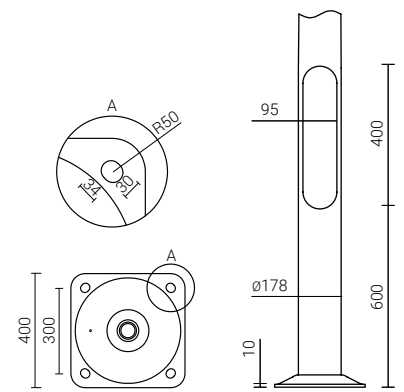

СТИЛЬНІ ОПОРИ типу S

S-13/B S-21W/B S-22/B S-23/B S-30/A S-31W/A S-32/A S-40W/B S-52W/B S-54 W/A

S-13 S-23 S-22 S-21
S-21W S-30
S-30W S-31
S-31W S-32 S-40
S-40W S-52W S-54W

АЛЮМІНІЄВІ ПРОСТІ ОПОРИ

Ø114, 120, 146, 178, 180 мм

АЛЮМІНІЄВІ ПРОСТІ ОПОРИ

Ø114, 120, 146, 178, 180 мм

ОПОРИ для дорожніх знаків

SAL SYG 65-4

SAL 65-7