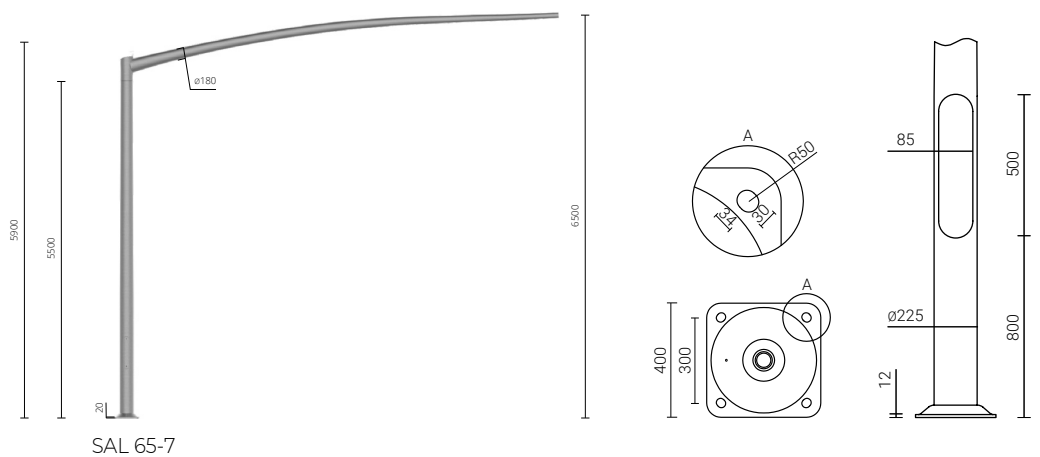

СТИЛЬНІ ОПОРИ типу S

S-13/B S-21W/B S-22/B S-23/B S-30/A S-31W/A S-32/A S-40W/B S-52W/B S-54 W/A

S-13 S-23 S-22 S-21
S-21W S-30
S-30W S-31
S-31W S-32 S-40
S-40W S-52W S-54W

АЛЮМІНІЄВІ ПРОСТІ ОПОРИ

Ø114, 120, 146, 178, 180 мм

АЛЮМІНІЄВІ ПРОСТІ ОПОРИ

Ø114, 120, 146, 178, 180 мм

ОПОРИ для дорожніх знаків

SAL SYG 65-4

SAL 65-7