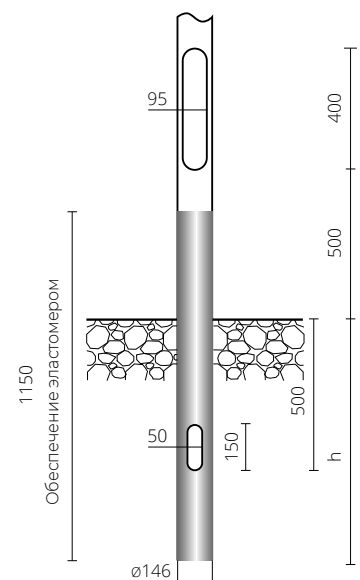

СТИЛЬНІ ОПОРИ типу S

S-13/B S-21W/B S-22/B S-23/B S-30/A S-31W/A S-32/A S-40W/B S-52W/B S-54 W/A

S-13 S-23 S-22 S-21
S-21W S-30
S-30W S-31
S-31W S-32 S-40
S-40W S-52W S-54W

АЛЮМІНІЄВІ ПРОСТІ ОПОРИ

Ø114, 120, 146, 178, 180 мм

АЛЮМІНІЄВІ ПРОСТІ ОПОРИ

Ø114, 120, 146, 178, 180 мм

ОПОРИ для дорожніх знаків

SAL SYG 65-4

SAL 65-7