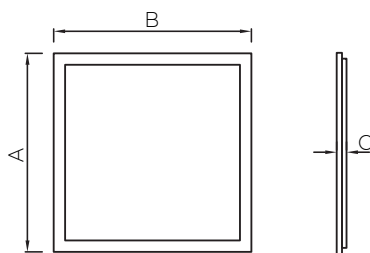

ЛЕД АЛЬФА ЕСО

Артикул	Найменування	Потужність, Вт	Світловий потік, лм	Кут розсіювання, град.	T _c , К
01002933	ЛЕД АЛЬФА LP-40Вт/740-32 ЕСО О L600W600 WH 33	40	3200	120	4000

СПЕЦИФІКАЦІЯ

Призначення офісні та інші адміністративні приміщення, торгові приміщення, навчальні заклади, конференц-зали, лікарні тощо		LED компоненти	Китай
Клас енергоефективності	A+	Драйвер	Китай
Середній термін служби, год. L70B50	30 000	Опції	аварійний блок
Індекс кольоропередачі (CRI)	≥70	Частота, Гц	50/60
Ступінь захисту (IP)	IP20	Номинальна напруга живлення, В	220 AC
UGR	20	Робоча напруга живлення, В	198-264 AC
Група ризику RG	0	Клас захисту від ураження ел. струмом	II
Коефіцієнт потужності K _p	>0,9	Діапазон робочих температур, °C	від -5 до +40
Коефіцієнт пульсацій, %	<2	Монтаж	вбудований, накладний (опція)
Матеріал	корпус – алюміній, розсіювач – полістирол	Гарантія, роки	1
Колір корпусу	WH – білий		

Модель	Розміри, мм			Маса, кг
	A	B	C	
ЛЕД АЛЬФА LP-40Вт/740-32 ЕСО	595	595	10	2,2

АКСЕСУАРИ

L600W600