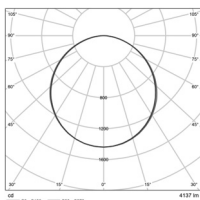

ЛЕД АЛЬФА ЕСО

Артикул	Найменування	Потужність, Вт	Світловий потік, лм	Кут розсіювання, град.	T _c , К
01002933	ЛЕД АЛЬФА LP-40Вт/740-32 ЕСО О L600W600 WH 33	40	3200	120	4000

СПЕЦИФІКАЦІЯ

Призначення офісні та інші адміністративні приміщення, торгові приміщення, навчальні заклади, конференц-зали, лікарні тощо		LED компоненти	Китай
Клас енергоефективності	A+	Драйвер	Китай
Середній термін служби, год. L70B50	30 000	Опції	аварійний блок
Індекс кольоропередачі (CRI)	≥70	Частота, Гц	50/60
Ступінь захисту (IP)	IP20	Номинальна напруга живлення, В	220 AC
UGR	20	Робоча напруга живлення, В	198-264 AC
Група ризику RG	0	Клас захисту від ураження ел. струмом	II
Коефіцієнт потужності K _p	>0,9	Діапазон робочих температур, °C	від -5 до +40
Коефіцієнт пульсацій, %	<2	Монтаж	вбудований, накладний (опція)
Матеріал	корпус – алюміній, розсіювач – полістирол	Гарантія, роки	1
Колір корпусу	WH – білий		

Модель	Розміри, мм			Маса, кг
	A	B	C	
ЛЕД АЛЬФА LP-40Вт/740-32 ЕСО	595	595	10	2,2

АКСЕСУАРИ

L600W600