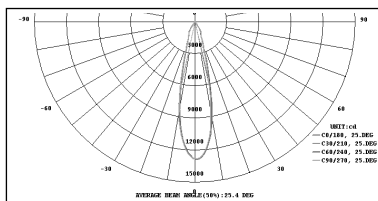

Артикул	Найменування	Потужність, Вт	Світловий потік, лм	Кут розсіювання, град.	T_c, К
08042811	ЛЕД АКЦЕНТ LT-39Вт/830-40 BRL S60 WH 11	39	4000	60	3000
08042911	ЛЕД АКЦЕНТ LT-39Вт/830-40 BRL S60 BL 11	39	4000	60	3000
08043011	ЛЕД АКЦЕНТ LT-39Вт/840-42 BRL S60 WH 11	39	4200	60	4000
08043111	ЛЕД АКЦЕНТ LT-39Вт/840-42 BRL S60 BL 11	39	4200	60	4000

СПЕЦИФІКАЦІЯ

Призначення магазини, галереї, автосалони, виставкові приміщення		Драйвер	VS Lighting Solutions
Клас енергоефективності	A++	Опції	DALI; спеціальні спектри Food Warm White (FWW), Food Neutral White (FNW), Food Pink Effect (FPE), Food White Effect (FWE)
Середній термін служби, год. L80B10	56 000	Частота, Гц	50/60
Індекс кольоропередачі (CRI)	≥80	Номинальна напруга живлення, В	220 AC
Ступінь захисту (IP)	IP20	Робоча напруга живлення, В	198–264 AC
Група ризику RG	1	Термін служби драйвера, год.	100 000
Коефіцієнт потужності K_p	>0,95	Клас захисту від ураження ел. струмом	I
Коефіцієнт пульсацій, %	<1	Діапазон робочих температур, °C	від -5 до +40
Матеріал	корпус – литий під тиском алюміній (порошкове фарбування), відбивач – алюміній	Монтаж	на шинопровід (трекова система); на поверхню (опція)
Колір корпусу	WH – білий, BL – чорний	Гарантія, роки	5
LED компоненти	VS Lighting Solutions		

Модель	Розміри, мм			Маса, кг
	ØD	B	C	
ЛЕД АКЦЕНТ BRL	105	208	290	2,3

АКСЕСУАРИ