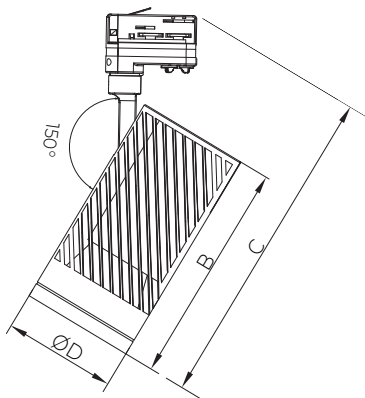

Модель	Розміри, мм			Маса, кг
	ØD	B	C	
ЛЕД АКЦЕНТ BRL	105	208	290	2,3

АКСЕСУАРИ