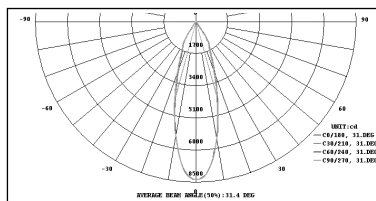

Артикул	Найменування	Потужність, Вт	Світловий потік, лм	Кут розсіювання, град.	T_c, К
08042811	ЛЕД АКЦЕНТ LT-39Вт/830-40 BRL S60 WH 11	39	4000	60	3000
08042911	ЛЕД АКЦЕНТ LT-39Вт/830-40 BRL S60 BL 11	39	4000	60	3000
08043011	ЛЕД АКЦЕНТ LT-39Вт/840-42 BRL S60 WH 11	39	4200	60	4000
08043111	ЛЕД АКЦЕНТ LT-39Вт/840-42 BRL S60 BL 11	39	4200	60	4000

СПЕЦИФІКАЦІЯ

Призначення магазини, галереї, автосалони, виставкові приміщення		Драйвер	VS Lighting Solutions
Клас енергоефективності	A++	Опції	DALI; спеціальні спектри Food Warm White (FWW), Food Neutral White (FNW), Food Pink Effect (FPE), Food White Effect (FWE)
Середній термін служби, год. L80B10	56 000	Частота, Гц	50/60
Індекс кольоропередачі (CRI)	≥80	Номинальна напруга живлення, В	220 AC
Ступінь захисту (IP)	IP20	Робоча напруга живлення, В	198–264 AC
Група ризику RG	1	Термін служби драйвера, год.	100 000
Коефіцієнт потужності K_p	>0,95	Клас захисту від ураження ел. струмом	I
Коефіцієнт пульсацій, %	<1	Діапазон робочих температур, °C	від -5 до +40
Матеріал	корпус – литий під тиском алюміній (порошкове фарбування), відбивач – алюміній	Монтаж	на шинопровід (трекова система); на поверхню (опція)
Колір корпусу	WH – білий, BL – чорний	Гарантія, роки	5
LED компоненти	VS Lighting Solutions		

Модель	Розміри, мм			Маса, кг
	ØD	B	C	
ЛЕД АКЦЕНТ BRL	105	208	290	2,3

АКСЕСУАРИ