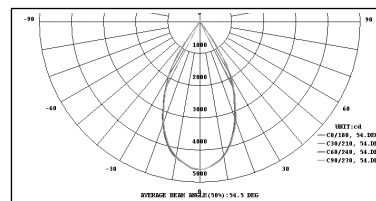

Артикул	Найменування	Потужність, Вт	Світловий потік, лм	Кут розсіювання, град.	T_c, К
08042811	ЛЕД АКЦЕНТ LT-39Вт/830-40 BRL S60 WH 11	39	4000	60	3000
08042911	ЛЕД АКЦЕНТ LT-39Вт/830-40 BRL S60 BL 11	39	4000	60	3000
08043011	ЛЕД АКЦЕНТ LT-39Вт/840-42 BRL S60 WH 11	39	4200	60	4000
08043111	ЛЕД АКЦЕНТ LT-39Вт/840-42 BRL S60 BL 11	39	4200	60	4000

СПЕЦИФІКАЦІЯ

Призначення магазини, галереї, автосалони, виставкові приміщення		Драйвер	VS Lighting Solutions
Клас енергоефективності	A++	Опції	DALI; спеціальні спектри Food Warm White (FWW), Food Neutral White (FNW), Food Pink Effect (FPE), Food White Effect (FWE)
Середній термін служби, год. L80B10	56 000	Частота, Гц	50/60
Індекс кольоропередачі (CRI)	≥80	Номинальна напруга живлення, В	220 AC
Ступінь захисту (IP)	IP20	Робоча напруга живлення, В	198–264 AC
Група ризику RG	1	Термін служби драйвера, год.	100 000
Коефіцієнт потужності K_p	>0,95	Клас захисту від ураження ел. струмом	I
Коефіцієнт пульсацій, %	<1	Діапазон робочих температур, °C	від -5 до +40
Матеріал	корпус – литий під тиском алюміній (порошкове фарбування), відбивач – алюміній	Монтаж	на шинопровід (трекова система); на поверхню (опція)
Колір корпусу	WH – білий, BL – чорний	Гарантія, роки	5
LED компоненти	VS Lighting Solutions		

Модель	Розміри, мм			Маса, кг
	ØD	B	C	
ЛЕД АКЦЕНТ BRL	105	208	290	2,3

АКСЕСУАРИ