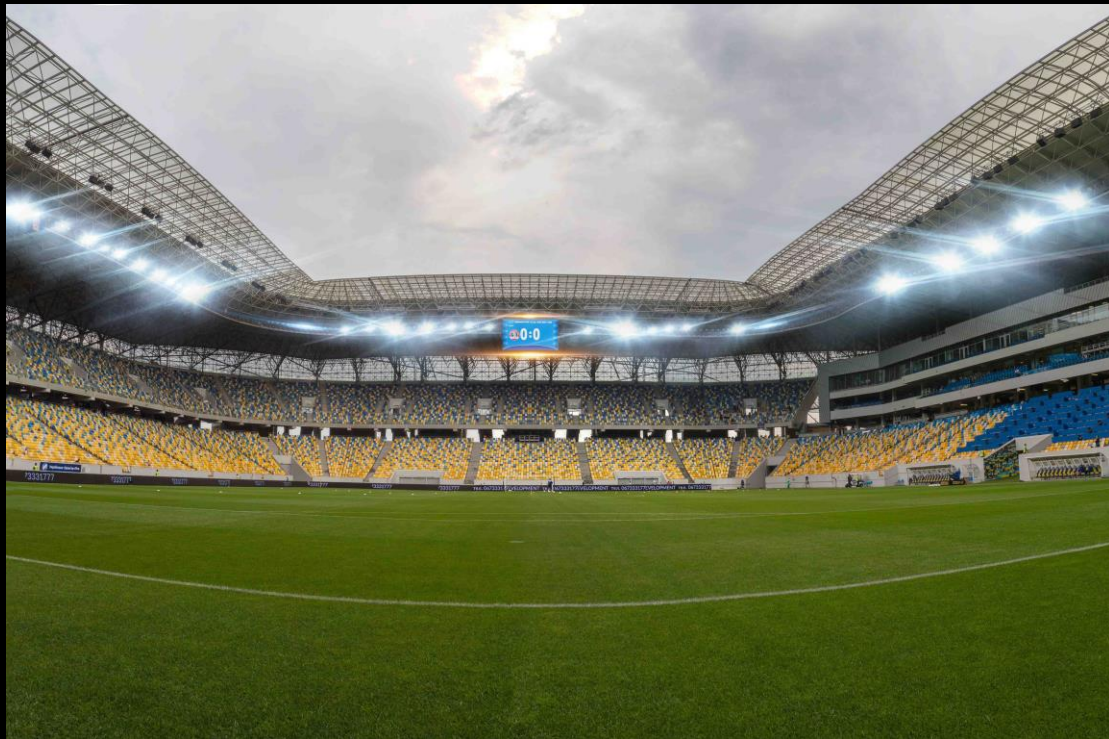

Ідеальний для підсобних приміщень з високим рівнем вологості та запиленості

Клас енергоефективності A++

Термін служби понад 50 000 годин

Перший стадіон вищої категорії в Східній Європі, спроектований і побудований відповідно до стандартів УЕФА. Овальна архітектура стадіону та освітлення забезпечують відмінну видимість футбольної арени для 50 000 відвідувачів з будь-якої точки трибун. Світлотехнічне рішення Світлотек із застосуванням продукції Philips