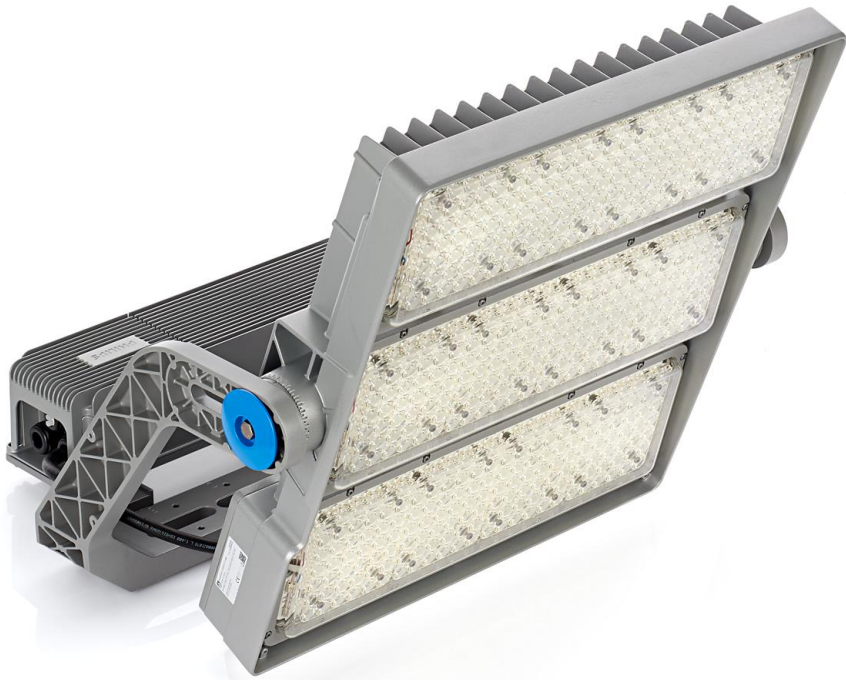

ArenaVision LED gen3.5 —

Революція в області точкового освітлення

ArenaVision – інтелектуальна технологія Philips Lighting, що використовує програмне забезпечення Interact Sports

Спеціальне спортивне обладнання, що відповідає міжнародним ТВ-стандартам, бо використовує технології без пульсацій, має відмінні CRI, температуру й однорідність світла, єдиний драйвер з високою потужністю, кілька варіантів оптики

Спрощена система монтажу/обслуговування: має сервісні мітки – системи ідентифікації з QR-кодами. Можливість дистанційної діагностики через Interact Sports Lighting LED ArenaVision

Корельована кольорова температура: 4000-6500 К

Мерехтіння: 50 Гц