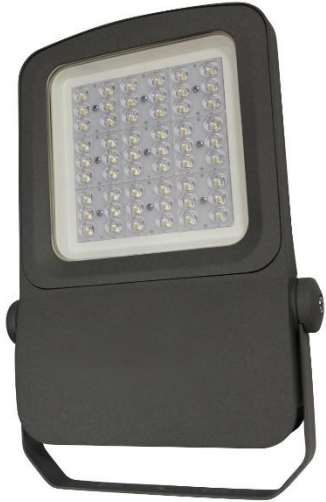

B80ABL, B265BBL/BBH

Прожектори заливаючого світла для статичного та динамічного освітлення фасадів, підсвічування архітектурних об'єктів тощо

P85DM0/1, B150BBL

Прожектор заливаючого світла для статичного та динамічного освітлення фасадів, підсвічування архітектурних об'єктів тощо

Точковий світильник для архітектурного підсвічування фасадів та інших поверхонь з різними варіантами монтажу (поверхневий, на тросі)

W66ABL, P53AP2

Лінійний світильник для заливаючого освітлення архітектурних об'єктів, фасадів будинків, мостів тощо

Точковий світильник для архітектурного підсвічування фасадів та інших поверхонь з різними варіантами монтажу (поверхневий, на тросі)