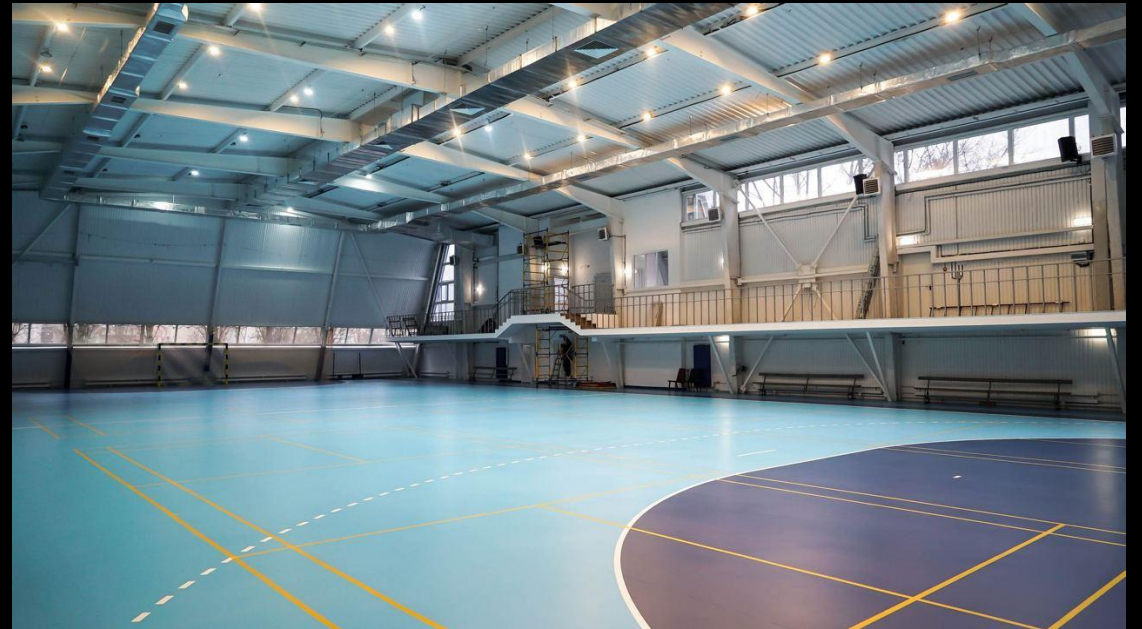

Криті спортивні майданчики