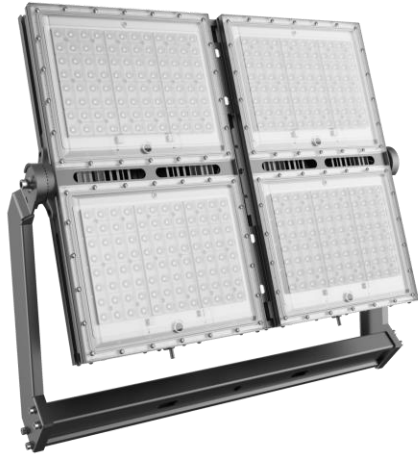

Oppl LED Flood HO

Практичний асортимент модульних приладів

Залежно від виду спорту та розміру поля OPPL має відповідне рішення щодо кількості модулів. Використовуйте 1, 2 або 4 модулі, з'єднуючи їх за допомогою спеціальних кронштейнів

Не потребує технічного обслуговування, немає необхідності змінювати лампи