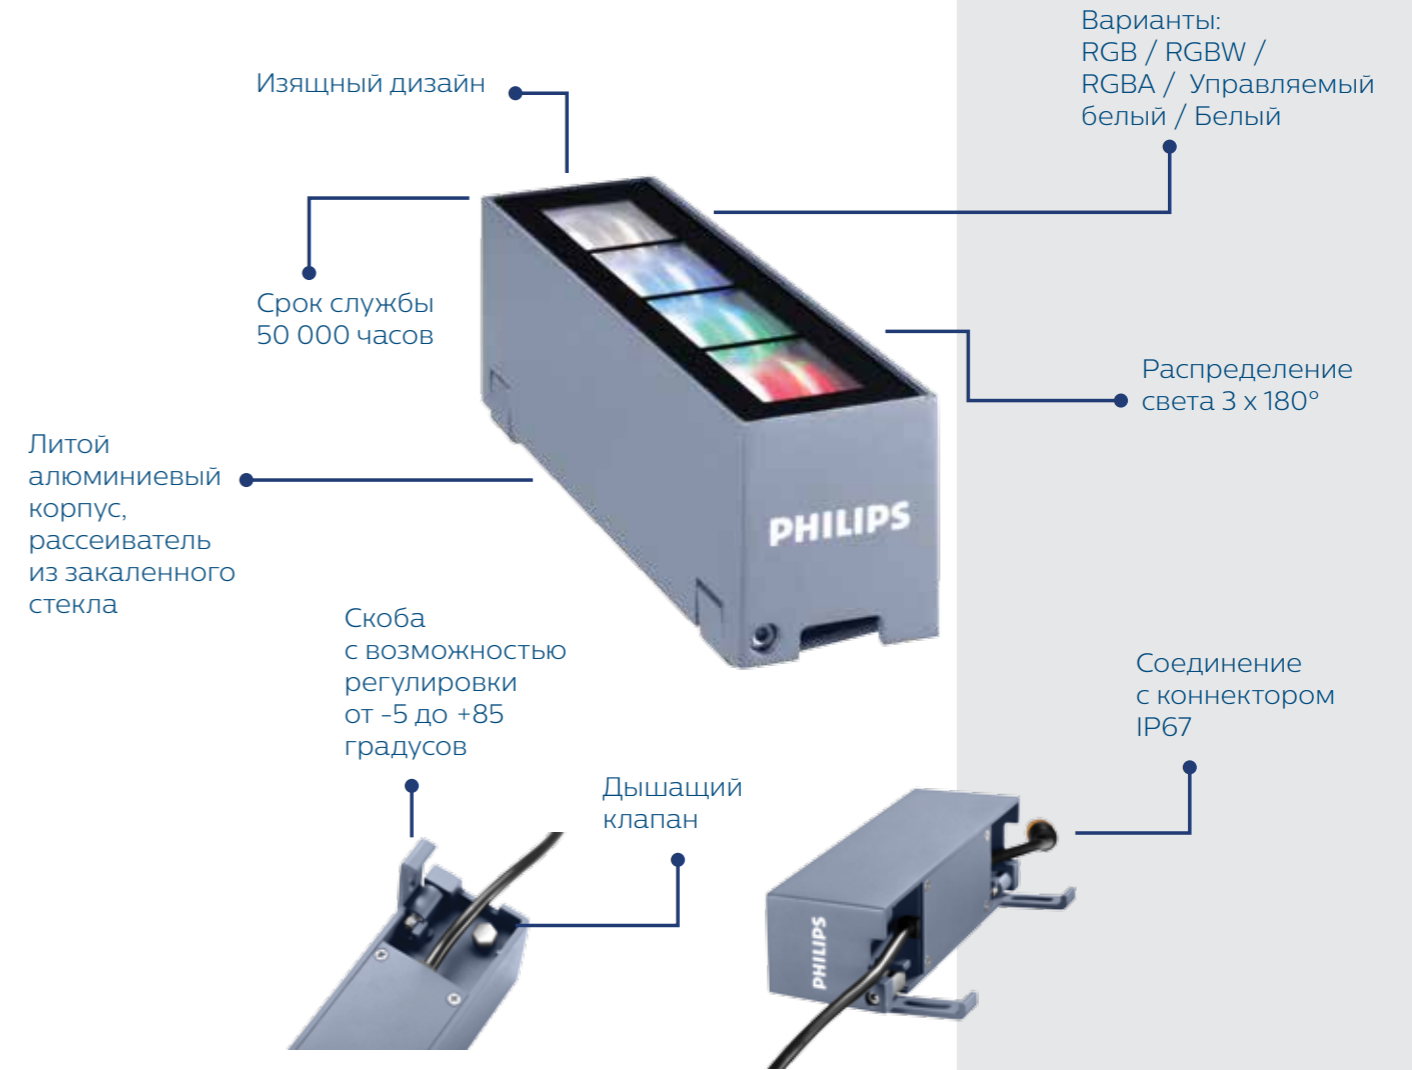

# UniFlood C

Прожектор заливающего освещения

IP66

220V AC

DMX-RDM

CE

-40°C min

50°C max