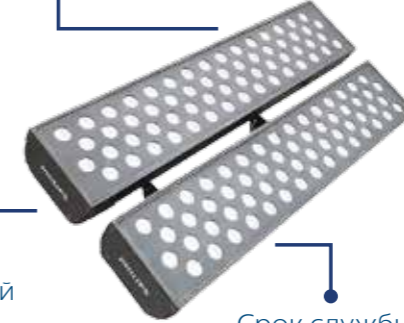

8 типов оптики (3,5°, 5°, 5° x 20°, 8°, 15°, 30°, 40°, 60°)