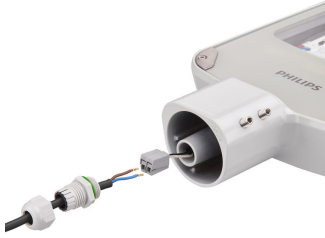

CoreLine Malaga LED: ЧИСТАЯ ЭФФЕКТИВНОСТЬ

CoreLine Malaga LED

Семейство светильников CoreLine Malaga LED предназначено для освещения дорог, улиц и жилых районов. Светильники выпускаются в двух типоразмерах, оборудованы драйвером Philips Xitanium и устройствами защиты от перенапряжения и молниезащиты. Светильники CoreLine Malaga LED разработаны для максимально эффективного выполнения тех же задач, что и заменяемые ими лампы SON-T (50, 70, 100 и 150 Вт). Они обеспечивают правильное освещение в нужном месте. Оптика со средней шириной луча (DM) эффективно распределяет дорожное освещение. Это сочетание преимуществ обеспечивает экономичность и значительное снижение эксплуатационных затрат. В то же время расходы на CoreLine Malaga LED во многих случаях сопоставимы с затратами на старые светильники SON-T, включая покупку первой лампы. Поскольку светодиодный модуль CoreLine Malaga LED прослужит не меньше светильника, отказ от одних только многочисленных замен ламп SON-T уже окупает вложения. Усовершенствованный кабельный ввод гарантирует простоту установки — для подвода питания светильник не требуется открывать. В то же время, плафон из плоского стекла снимается, позволяя при необходимости провести обслуживание драйвера. Все эти функции и характеристики CoreLine Malaga LED в итоге снимают вопрос выбора при покупке. Кроме стандартной модели CoreLine Malaga LED, рассмотренной ранее, доступны модели с дополнительными аксессуарами. Доступны опции: широколучевая (DW) оптика, устройство защиты от бросков напряжения до 10 кВ (SRG10), покрытие для защиты от морской соли (MSP), фотоэлемент Micro/Mini Pro 35 лк, встроенный (стекло) предохранитель на 6 А, внешний кабель проволочного вывода (H07RN-F) длиной 3 м.

Versions

Coreline Malaga LED —
светодиодный модуль 3700 лм

Coreline Malaga LED —
светодиодный модуль 5500 лм

CoreLine Malaga LED

Сведения о продукте

CoreLine_Malaga_LED-
BRP101_102-1DPP.TIF

CoreLine_Malaga_LED-
BRP101_102-2DPP.TIF