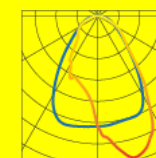

# Опал

Рівномірне розсіяне світло

WB – широка

# Лінза

9 варіантів світлорозподілу

30°

60°

60° UGR

90°

90° TL

110°

Retail SYM1

Retail SYM2

Retail ASYM

0 – 180°

90° – 270°