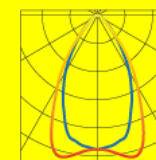

# Опал

Рівномірне розсіяне світло

WB – широка

# Лінза

9 варіантів світлорозподілу

30°

60°

60° UGR

90°

90° TL

110°

Retail SYM1

Retail SYM2

Retail ASYM

0 – 180°

90° – 270°