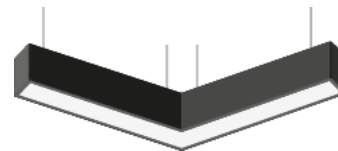

# Ідеальне СТИКУВАННЯ

Окремі модулі ідеально стикуються між собою,  
не залишаючи темних плям навіть на стиках.

Базові кути для формування складних фігур:  
30, 45, 60, 90, 120, 135 градусів.

90°

30°

60°

45°