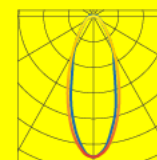

# Опал

Рівномірне розсіяне світло

WB – широка

# Лінза

9 варіантів світлорозподілу

30°

60°

60° UGR

90°

90° TL

110°

Retail SYM1

Retail SYM2

Retail ASYM

0 – 180°

90° – 270°