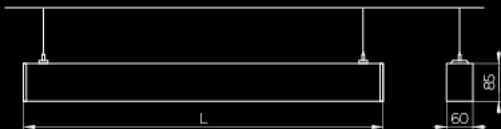

Тип світильника
підвісний

Потужність системи, Вт
20 – 160

Світловий потік, лм
2 500 – 20 000

Призначення

офіси,
коворкінги

спортивні
зали

кафе,
ресторани

готелі

ритейл

Довжина L, мм

860 1140 1420 1700 1980 2260 2540 2820 3100 3380

Додаткові опції

можливість верхнього світла

можливість автономної роботи
до 3-х годин

можливість управління
DALI та BLE, датчик руху та
освітленості

Характеристики виробу

Колір корпусу

стандартний

білий

чорний

будь-який
колір RAL

на замовлення

анодований
алюміній

Колірна температура, К

3000

4000

2700 – 6500