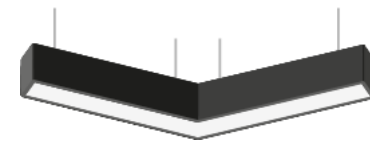

Ідеальне СТИКУВАННЯ

Окремі модулі ідеально стикуються між собою,
не залишаючи темних плям навіть на стиках.

Базові кути для формування складних фігур:
30, 45, 60, 90, 120, 135 градусів.

90°

30°

60°

45°

120°

135°