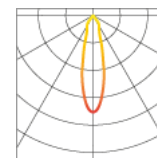

Акцент

Потрібне світло у потрібному місці

НОВИНКА

24°

36°

60°