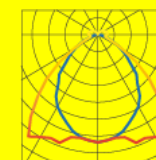

# Опал

Рівномірне розсіяне світло

WB – широка

# Лінза

9 варіантів світлорозподілу

30°

60°

60° UGR

90°

90° TL

110°

Retail SYM1

Retail SYM2

Retail ASYM

0 – 180°

90° – 270°