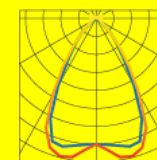

# Опал

Рівномірне розсіяне світло

WB – широка

# Лінза

9 варіантів світлорозподілу

30°

60°

60° UGR

90°

90° TL

110°

Retail SYM1

Retail SYM2

Retail ASYM

0 – 180°

90° – 270°