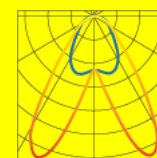

# Опал

Рівномірне розсіяне світло

WB – широка

# Лінза

9 варіантів світлорозподілу

30°

60°

60° UGR

90°

90° TL

110°

Retail SYM1

Retail SYM2

Retail ASYM

0 – 180°

90° – 270°