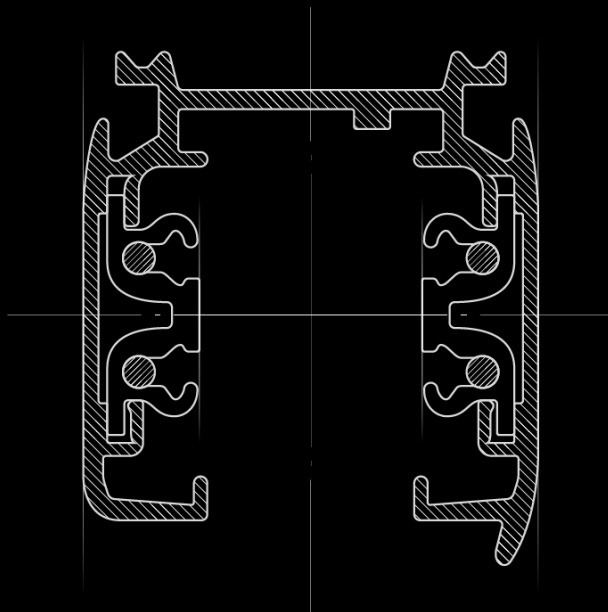

СВІТЛОТЕК

Розробка

Інженерами Світлотек створено універсальну конструкцію профіля, конфігурація якого дозволяє поєднувати в одній лінії або геометричній фігурі світильники різного призначення

Технології

Для створення світильників використовуються світлодіодні компоненти німецького виробництва (Vossloh-Schwabe). Європейський контроль, висока якість виробництва та інноваційні технології гарантують енергоефективність, високу надійність та якість продукції.

Виробництво

Комплектація світильників в Україні дозволяє оперативно виконувати індивідуальні замовлення та втілювати у життя нестандартні задуми та складні світлотехнічні рішення.