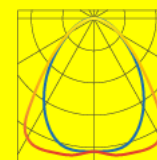

# Опал

Рівномірне розсіяне світло

WB – широка

# Лінза

9 варіантів світлорозподілу

30°

60°

60° UGR

90°

90° TL

110°

Retail SYM1

Retail SYM2

Retail ASYM

0 – 180°

90° – 270°