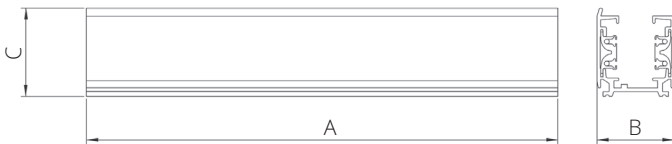

ШИНИ WSO-Q

Артикул	Найменування	Розміри		
		A	B	C
WSO-19B/1WH	WSO-Q шинопровід (трек) 1м WH (білий)	1000	32	36
WSO-19B/1BL	WSO-Q шинопровід (трек) 1м BL (чорний)	1000	32	36
WSO-19B/2WH	WSO-Q шинопровід (трек) 2м WH (білий)	2000	32	36
WSO-19B/2BL	WSO-Q шинопровід (трек) 2м BL (чорний)	2000	32	36
WSO-19B/3WH	WSO-Q шинопровід (трек) 3м WH (білий)	3000	32	36
WSO-19B/3BL	WSO-Q шинопровід (трек) 3м BL (чорний)	3000	32	36