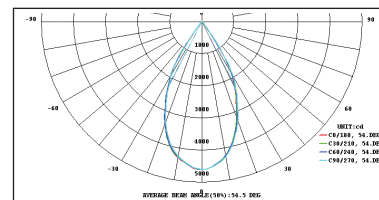

Артикул	Найменування	Потужність, Вт	Світловий потік, лм	Кут розсіювання, град.	T_c K
08060611	ЛЕД АКЦЕНТ LT-37Вт/840-41 S36 BL 11	37	4100	36	4000
08060711	ЛЕД АКЦЕНТ LT-37Вт/840-41 S36 WH 11	37	4100	36	4000
08060811	ЛЕД АКЦЕНТ LT-37Вт/840-41 S60 BL 11	37	4100	60	4000
08060911	ЛЕД АКЦЕНТ LT-37Вт/840-41 S60 WH 11	37	4100	60	4000

СПЕЦИФІКАЦІЯ

Призначення магазини, галереї, автосалони, виставкові приміщення	Драйвер	VS Lighting Solutions
Клас енергоефективності A++	Опції	DALI; спеціальні спектри Food Warm White (FWW), Food Neutral White (FNW), Food Pink Effect (FPE), Food White Effect (FWE)
Середній термін служби, год. L80B10 56 000	Частота, Гц	50/60
Індекс кольоропередачі R_a ≥80	Номинальна напруга живлення, В	220 AC
Ступінь захисту (IP) IP20	Робоча напруга живлення, В	198-264 AC
Група ризику RG 1	Термін служби драйвера, год.	100 000
Коефіцієнт потужності К_p ≥0,95	Клас захисту від ураження ел. струмом	I
Коефіцієнт пульсацій, % <1	Діапазон робочих температур, від -5 до +40 °C	
Матеріал корпус – литий під тиском алюміній (порошкове фарбування), відбивач – алюміній	Монтаж	на шинопровід (трекова система); на стелю (опція)
Колір корпусу WH – білий, BL – чорний	Гарантія, роки	5
LED компоненти VS Lighting Solutions		

Модель	Розміри, мм		
	A	B	C
ЛЕД АКЦЕНТ	100	133	215

АКСЕСУАРИ

З нами світліше!