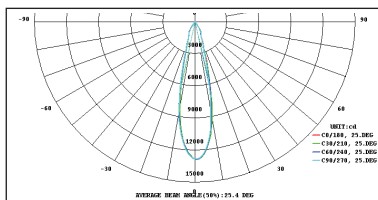

Артикул	Найменування	Потужність, Вт	Світловий потік, лм	Кут розсіювання, град.	T_c K
08060611	ЛЕД АКЦЕНТ LT-37Вт/840-41 S36 BL 11	37	4100	36	4000
08060711	ЛЕД АКЦЕНТ LT-37Вт/840-41 S36 WH 11	37	4100	36	4000
08060811	ЛЕД АКЦЕНТ LT-37Вт/840-41 S60 BL 11	37	4100	60	4000
08060911	ЛЕД АКЦЕНТ LT-37Вт/840-41 S60 WH 11	37	4100	60	4000

СПЕЦИФІКАЦІЯ

Призначення магазини, галереї, автосалони, виставкові приміщення	Драйвер	VS Lighting Solutions
Клас енергоефективності A++	Опції	DALI; спеціальні спектри Food Warm White (FWW), Food Neutral White (FNW), Food Pink Effect (FPE), Food White Effect (FWE)
Середній термін служби, год. L80B10 56 000	Частота, Гц	50/60
Індекс кольоропередачі R_a ≥80	Номинальна напруга живлення, В	220 AC
Ступінь захисту (IP) IP20	Робоча напруга живлення, В	198-264 AC
Група ризику RG 1	Термін служби драйвера, год.	100 000
Коефіцієнт потужності К_p ≥0,95	Клас захисту від ураження ел. струмом	I
Коефіцієнт пульсацій, % <1	Діапазон робочих температур, від -5 до +40 °C	
Матеріал корпус – литий під тиском алюміній (порошкове фарбування), відбивач – алюміній	Монтаж	на шинопровід (трекова система); на стелю (опція)
Колір корпусу WH – білий, BL – чорний	Гарантія, роки	5
LED компоненти VS Lighting Solutions		

Модель	Розміри, мм		
	A	B	C
ЛЕД АКЦЕНТ	100	133	215

АКСЕСУАРИ

З нами світліше!