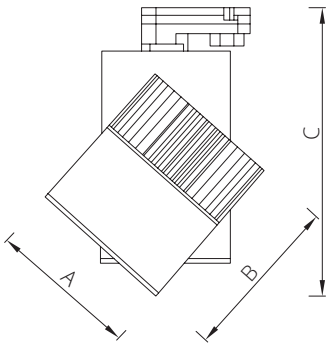

Артикул	Найменування	Потужність, Вт	Світловий потік, лм	Кут розсіювання, град.	T_c K
08060611	ЛЕД АКЦЕНТ LT-37Вт/840-41 S36 BL 11	37	4100	36	4000
08060711	ЛЕД АКЦЕНТ LT-37Вт/840-41 S36 WH 11	37	4100	36	4000
08060811	ЛЕД АКЦЕНТ LT-37Вт/840-41 S60 BL 11	37	4100	60	4000
08060911	ЛЕД АКЦЕНТ LT-37Вт/840-41 S60 WH 11	37	4100	60	4000

СПЕЦИФІКАЦІЯ

Призначення магазини, галереї, автосалони, виставкові приміщення	Драйвер	VS Lighting Solutions
Клас енергоефективності A++	Опції	DALI; спеціальні спектри Food Warm White (FWW), Food Neutral White (FNW), Food Pink Effect (FPE), Food White Effect (FWE)
Середній термін служби, год. L80B10 56 000	Частота, Гц	50/60
Індекс кольоропередачі R_a ≥80	Номинальна напруга живлення, В	220 AC
Ступінь захисту (IP) IP20	Робоча напруга живлення, В	198-264 AC
Група ризику RG 1	Термін служби драйвера, год.	100 000
Коефіцієнт потужності К_p ≥0,95	Клас захисту від ураження ел. струмом	I
Коефіцієнт пульсацій, % <1	Діапазон робочих температур, від -5 до +40 °C	
Матеріал корпус – литий під тиском алюміній (порошкове фарбування), відбивач – алюміній	Монтаж	на шинопровід (трекова система); на стелю (опція)
Колір корпусу WH – білий, BL – чорний	Гарантія, роки	5
LED компоненти VS Lighting Solutions		

Модель	Розміри, мм		
	A	B	C
ЛЕД АКЦЕНТ	100	133	215