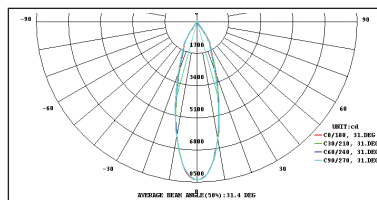

Артикул	Найменування	Потужність, Вт	Світловий потік, лм	Кут розсіювання, град.	T_c K
08060611	ЛЕД АКЦЕНТ LT-37Вт/840-41 S36 BL 11	37	4100	36	4000
08060711	ЛЕД АКЦЕНТ LT-37Вт/840-41 S36 WH 11	37	4100	36	4000
08060811	ЛЕД АКЦЕНТ LT-37Вт/840-41 S60 BL 11	37	4100	60	4000
08060911	ЛЕД АКЦЕНТ LT-37Вт/840-41 S60 WH 11	37	4100	60	4000

СПЕЦИФІКАЦІЯ

Призначення магазини, галереї, автосалони, виставкові приміщення	Драйвер	VS Lighting Solutions
Клас енергоефективності A++	Опції	DALI; спеціальні спектри Food Warm White (FWW), Food Neutral White (FNW), Food Pink Effect (FPE), Food White Effect (FWE)
Середній термін служби, год. L80B10 56 000	Частота, Гц	50/60
Індекс кольоропередачі R_a ≥80	Номинальна напруга живлення, В	220 AC
Ступінь захисту (IP) IP20	Робоча напруга живлення, В	198-264 AC
Група ризику RG 1	Термін служби драйвера, год.	100 000
Коефіцієнт потужності К_p ≥0,95	Клас захисту від ураження ел. струмом	I
Коефіцієнт пульсацій, % <1	Діапазон робочих температур, від -5 до +40 °C	
Матеріал корпус – литий під тиском алюміній (порошкове фарбування), відбивач – алюміній	Монтаж	на шинопровід (трекова система); на стелю (опція)
Колір корпусу WH – білий, BL – чорний	Гарантія, роки	5
LED компоненти VS Lighting Solutions		

Модель	Розміри, мм		
	A	B	C
ЛЕД АКЦЕНТ	100	133	215

АКСЕСУАРИ

З нами світліше!