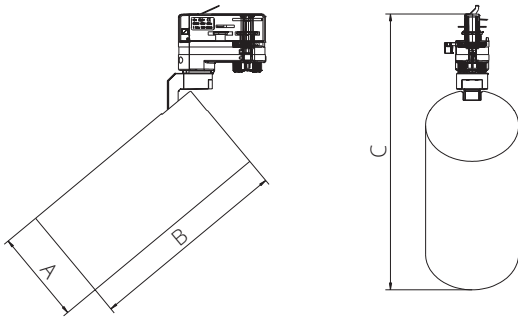

Артикул	Найменування	Потужність, Вт	Світловий потік, лм	Кут розсіювання, град.	T_c, К
08064611	ЛЕД АКЦЕНТ LT-37Вт/840-43 S36 BL 11 RS 16	37	4300	36	4000
08064711	ЛЕД АКЦЕНТ LT-37Вт/840-43 S36 WH 11 RS 16	37	4300	36	4000
08064811	ЛЕД АКЦЕНТ LT-37Вт/840-43 S60 BL 11 RS 16	37	4300	60	4000
08064911	ЛЕД АКЦЕНТ LT-37Вт/840-43 S60 WH 11 RS 16	37	4300	60	4000

СПЕЦИФІКАЦІЯ

Призначення магазини, галереї, автосалони, виставкові приміщення		Драйвер	VS Lighting Solutions
Клас енергоефективності	A++	Опції	DALI; спеціальні спектри Food Warm White (FWW), Food Neutral White (FNW), Food Pink Effect (FPE), Food White Effect (FWE)
Середній термін служби, год. L80B10	56 000	Частота, Гц	50/60 Гц
Індекс кольоропередачі R_a	≥80	Номинальна напруга живлення, В	220 AC
Ступінь захисту (IP)	IP20	Робоча напруга живлення, В	198–264 AC
Група ризику RG	1	Термін служби драйвера, год.	100 000
Коефіцієнт потужності K_p	≥0,95	Клас захисту від ураження ел. струмом	I
Коефіцієнт пульсацій, %	<1	Діапазон робочих температур, від -5 до +40 °С	
Матеріал	корпус – литий під тиском алюміній (порошкове фарбування), відбивач – алюміній	Монтаж	на шинопровід (трекова система); на стелю (опція)
Колір корпусу	WH – білий, BL – чорний	Гарантія, роки	5
LED компоненти	VS Lighting Solutions		

Модель	Розміри, мм		
	A	B	C
ЛЕД АКЦЕНТ RS16	90	205	270