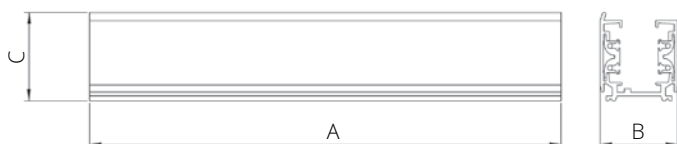

ШИНИ WSO-Q

Артикул	Найменування	Розміри		
		A	B	C
WSO-19B/1WH	WSO-Q шинопровід (трек) 1м 4100 WH (білий)	1000	32	36
WSO-19B/1BL	WSO-Q шинопровід (трек) 1м 4100 BL (чорний)	1000	32	36
WSO-19B/2WH	WSO-Q шинопровід (трек) 2м 4200 WH (білий)	2000	32	36
WSO-19B/2BL	WSO-Q шинопровід (трек) 2м 4200 BL (чорний)	2000	32	36
WSO-19B/3WH	WSO-Q шинопровід (трек) 3м 4300 WH (білий)	3000	32	36
WSO-19B/3BL	WSO-Q шинопровід (трек) 3м 4300 BL(чорний)	3000	32	36