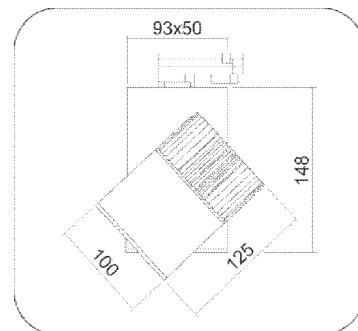

Светодиодные светильники ЛЕД АКЦЕНТ LT ТМ «Люмен» для освещения свежих продуктов

С светодиодным модулем Vossloh-Schwabe LUGA SHOP PCB FOOD

Тип модуля	Цвет света	Продукты	Тк	CRI	R9	Спектр	CRI по цветам
Vossloh Schwabe Food Warm White	Тепло-белый	Хлеб, Выпечка, Овощи, Фрукты, Сыры	3000	85	51		
Vossloh Schwabe Food Neutral White	Нейтрально-белый	Рыба, Сыры, Бакалея	4000	85	49		
Vossloh Schwabe Food Pink Effect	Спец. Цвет для красного мяса	Красное мясо, красная рыба	2000	82	94		
Vossloh Schwabe Food White Effect	Спец. Цвет для белого мяса	Белое мясо, птица, рыба	4000	70	5